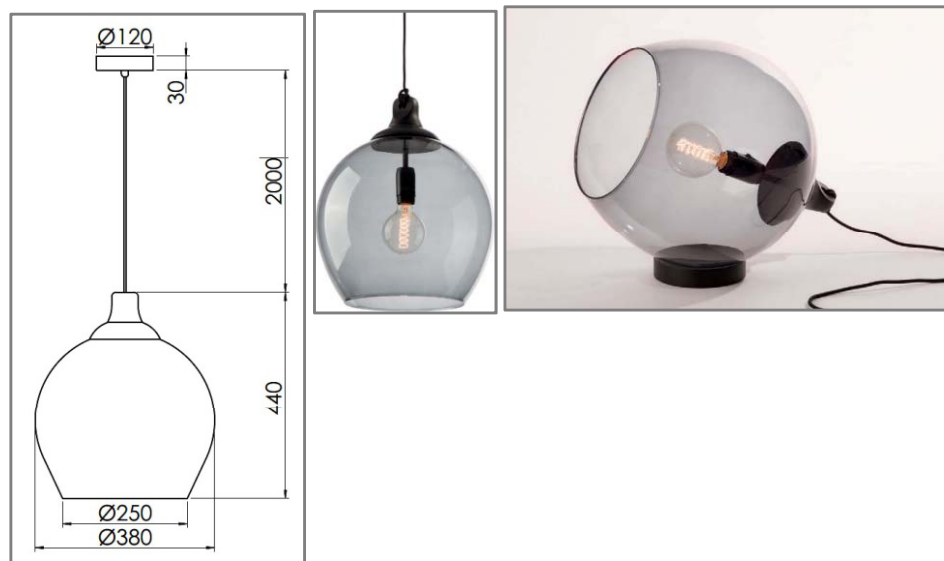

Üveggel burkolt és természetes fa anyaggal vegyített fény tiszta formája – ez a Finn. Mobil, rugalmas alkalmazás, trendi táska-csomagolás – egészében az új "életöröm" stílusában. A világítási élmény különösen hatásos izószál-utánzatú LED-es vintage-lámpák használata esetén.

Méretek

Fotó: arsdigital - Fotolia

Típus	Üvegbúra	Fa
Finn TRG-N	Átlátszó, füstszerű	natúr
Finn TBR-N	Átlátszó, bronz	natúr
Finn TK-N	Átlátszó, világos	natúr
Finn TRG-S	Átlátszó, füstszerű	fekete
Finn TBR-S	Átlátszó, bronz	fekete
Finn TK-S	Átlátszó, világos	fekete