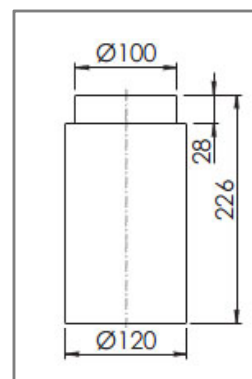

Típus	Szín
Flip-D 140-E27 Opal	Opál
Flip-D 140-E27 SBL	Kék
Flip-D 140-E27 SRT	Vörös
Flip-D 140-E27 ZKG	Sárga