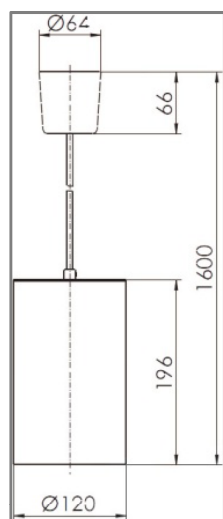

Méretetek

Típus	Szín
Flip 140-E27 Opal	Opál
Flip 140-E27 SBL	Kék
Flip 140-E27 SRT	Vörös
Flip 140-E27 ZKG	Sárga