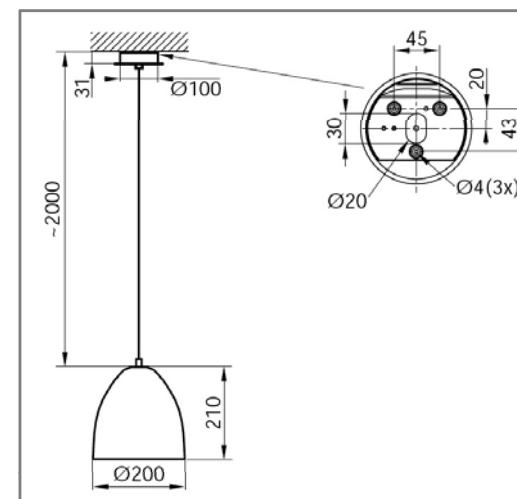

Max. 1x60W, E27

LED

A BISTRO függeszték kivételesen hívogató térhatást alakít ki. Az egyedileg vagy csoportosan felszerelt lámpák lágy fénye szándékosan csak lefelé irányul, így ideális megvilágítást biztosít asztalok, bárpultok, vagy akár kis fürkék, folyosók megvilágításához. Sima, fényes felületével, fekete, fehér vagy vörös színeivel bármilyen enteriőr gazdag kiegészítője lehet. A textilbevonatú vezeték fekete.

Foto: denisismagilov - stock.adobe.com

Választék

Típus	Szín	Cikkszám
BISTRO	fekete	0300060
BISTRO	vörös	0300063
BISTRO	fehér	0300091

Méretetek

Szakértőink várják hívását: Hosó Mónika (T: (06 1) 450 2701); Hajdrik István (T: (06 1) 450 2712); Lévai Balázs (T: (06 1) 450 2711); Jánoska György (T: (06 1) 450-2714)