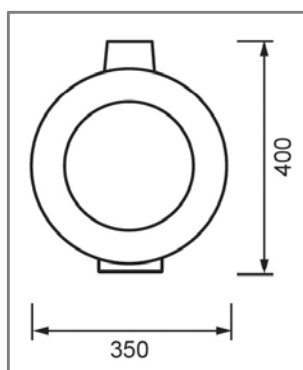

Max. 1x40W, E14

A DOLCE asztali lámpa két üvegteste harmonikus egységet alkot. A fekete belső felület kitérő kontrasztot képez a fényt adó üvegelemmel, intenzív világítási élményt nyújtva ezzel.

- egyetlen fényforrás
- átlátszó vezeték kapcsolóval ellátva

### Méretek

Foto: poligonchik - Fotolia