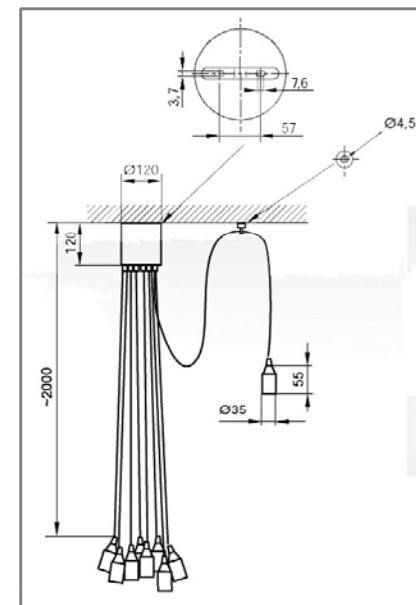

Max. 9x60W, E27

Színes textilszálak, elbűvölő foglalatok, különböző fényforrások– ez a BUNDLE. A színes textilszálak rögzítőelem segítségével rugalmasan csatlakoztathatók, így számos elhelyezési lehetőséget kínálnak.

- a mennyezeti rózsa csavarozott, fényes króm
- a textilszálak színe: zöld, piros, kék, fehér és fekete

Méretek

Fotó: Vadim Andrushchenko - stock.adobe.com

Szakértőink várják hívását: Hosó Mónika (T: (06 1) 450 2701); Hajdrik István (T: (06 1) 450 2712); Lévai Balázs (T: (06 1) 450 2711); Jánoska György (T: (06 1) 450-2714)