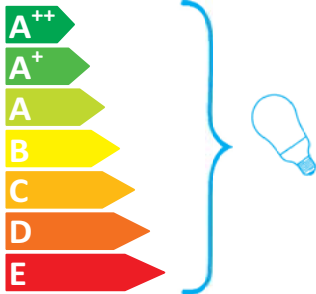

YES ECO 63010A/G

HOLUX
VILÁGÍTÁS ÉS VILLAMOSSÁG

1-30-10-0004

A lámpatest a következő energiasztályú égőkkel tud működni:

874/2012