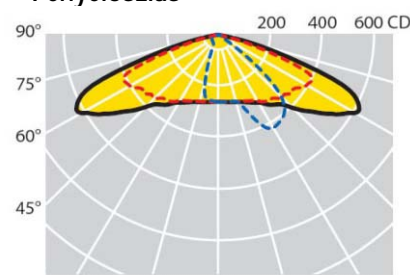

Fényeloszlás

CHALLENGE - AB1 C max = 20°
90, 106, 120, 136, 148, 162W