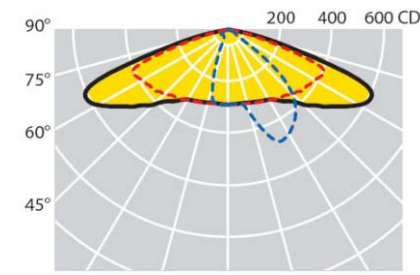

46...76mm átmérőjű oszlopcsúcsra vagy karra szerelhető, modulrendszerű útvilágító lámpatestek. Tartalmazzák a LED-panelek működtetésére alkalmas meghajtót is. AB1 optikájuk olyan úttestekhez alkalmas, amelyek szélesebbek a felszerelési magasság 0,85-szeresénél. A lámpatest, a fedél és az állítható felszerelő adapter présöntött alumíniumból készül, ezüst színű poliészter porfestékkel bevonva. A tömítések anyaga öregedésgátlót tartalmazó gumi, az előtétlap 4mm vastag, átlátszó, edzett üveg. A békazár anyaga rozsdamentes acél.

Fényeloszlás

CHALLENGE - AB1 C max = 20°
90, 106, 120, 136, 148, 162W

CHALLENGE - AB1 C max = 15°
156, 173, 178, 200, 238W

Típus	Fényforrás	Energiahatékonysági osztály, EEC*	Méret (mm)	Tömeg (kg)	Termékkód
CHALLENGE AB1 LED 106W	49 db 11 800lm / 4000K LED modul	A	440 x 727 x 308	16,90	1-27-15-0060
CHALLENGE AB1 LED 90W	56 db 10 650lm / 4000K LED modul	A	440 x 727 x 308	16,90	1-27-15-0059
CHALLENGE AB1 LED 120W	56 db 13 150lm / 4000K LED modul	A	440 x 727 x 308	16,90	1-27-15-0061
CHALLENGE AB1 LED 135W	63 db 14 710lm / 4000K LED modul	A	440 x 727 x 308	17,00	1-27-15-0062
CHALLENGE AB1 LED 148W	70 db 16 050lm / 4000K LED modul	A	440 x 727 x 308	17,10	1-27-15-0063
CHALLENGE AB1 LED 162W	75 db 17 000lm / 4000K LED modul	A	440 x 727 x 308	17,50	1-27-15-0064
CHALLENGE AB1 LED 178W	63 db 19 260lm / 4500K LED modul	A	440 x 727 x 308	16,50	1-27-15-0066
CHALLENGE AB1 LED 156W	63 db 18 020lm / 4500K LED modul	A	440 x 727 x 308	16,70	1-27-15-0065
CHALLENGE AB1 LED 173W	70 db 20 020lm / 4500K LED modul	A	440 x 727 x 308	16,80	1-27-15-0067
CHALLENGE AB1 LED 200W	70 db 22 400lm / 4500K LED modul	A	440 x 727 x 308	16,80	1-27-15-0068
CHALLENGE AB1 LED 238W	75 db 24 700lm / 4500K LED modul	A	440 x 727 x 308	17,20	1-27-15-0069