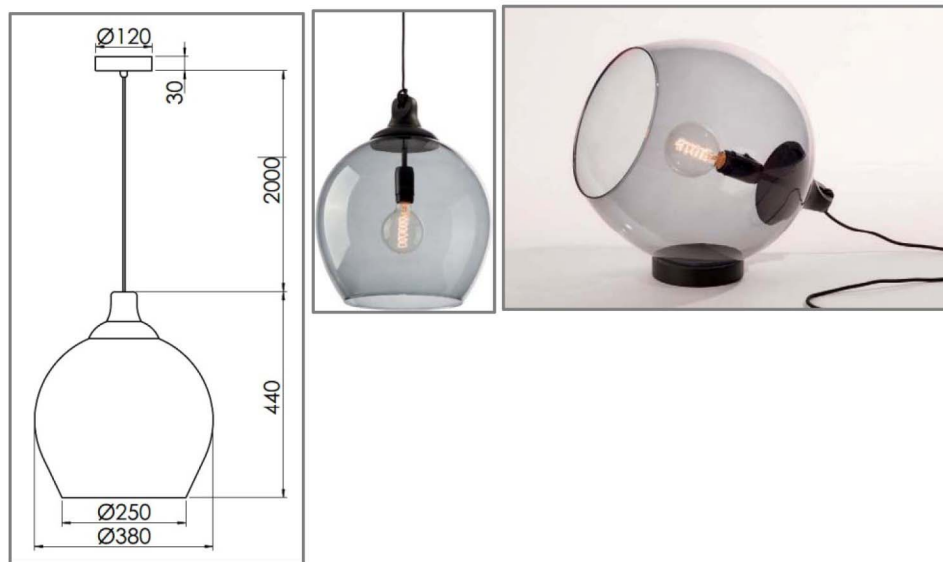

Üveggel burkolt és természetes fa anyaggal vegyített fény tiszta formája – ez a Finn. Mobil, rugalmas alkalmazás, trendi táska-csomagolás – egészében az új "életöröm" stílusában. A világítási élmény különösen hatásos izószál-utánzatú LED-es vintage-lámpák használata esetén.

Méretetek

Fotó: arsdigital - Fotolia

Típus	Üvegbúra	Fa
Finn TRG-N	Átlátszó, füstszürke	natúr
Finn TBR-N	Átlátszó, bronz	natúr
Finn TK-N	Átlátszó, világos	natúr
Finn TRG-S	Átlátszó, füstszürke	fekete
Finn TBR-S	Átlátszó, bronz	fekete
Finn TK-S	Átlátszó, világos	fekete