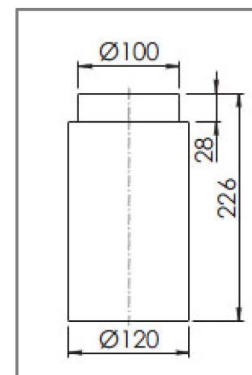

Méretetek

| Típus | Szín |
|-------------------|-------|
| Flip 140-E27 Opal | Opál |
| Flip 140-E27 SBL | Kék |
| Flip 140-E27 SRT | Vörös |
| Flip 140-E27 ZKG | Sárga |

| Típus | Szín |
|---------------------|-------|
| Flip-D 140-E27 Opal | Opál |
| Flip-D 140-E27 SBL | Kék |
| Flip-D 140-E27 SRT | Vörös |
| Flip-D 140-E27 ZKG | Sárga |