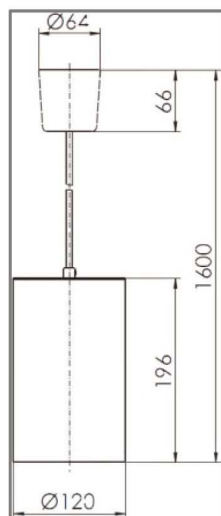

egy népszerű, klasszikus lámpatest LED-es újjászületése

li:fy®

A függesztve vagy mennyezetre szerelhető **Flip** lámpatest igen vonzó formai tisztasága és színrendezése okán. A PMMA-ból, élénk színekkel kombinált szatinírozott felületi kikészítéssel készülő hengeres test jól kiemeli a lámpa jellegzetességeit.

Méretetek

| Típus | Szín |
|-------------------|-------|
| Flip 140-E27 Opal | Opál |
| Flip 140-E27 SBL | Kék |
| Flip 140-E27 SRT | Vörös |
| Flip 140-E27 ZKG | Sárga |

| Típus | Szín |
|---------------------|-------|
| Flip-D 140-E27 Opal | Opál |
| Flip-D 140-E27 SBL | Kék |
| Flip-D 140-E27 SRT | Vörös |
| Flip-D 140-E27 ZKG | Sárga |