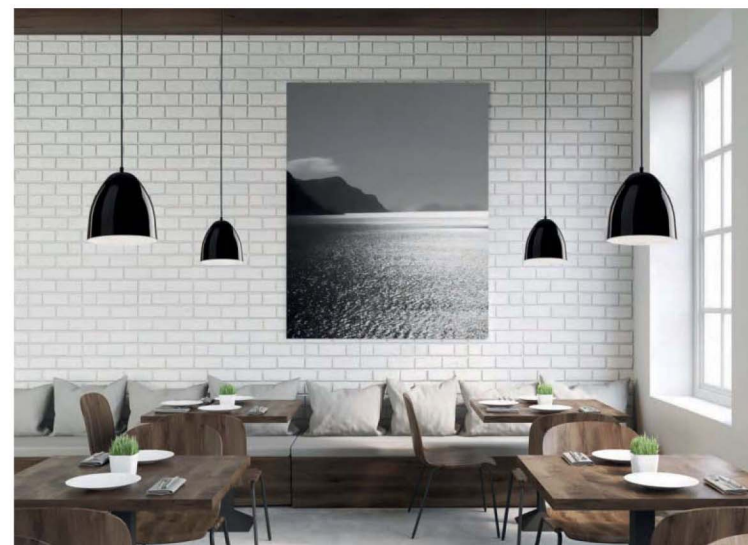

Max. 1x60W, E27

LED

A BISTRO függeszték kivételesen hívogató térhatást alakít ki. Az egyedileg vagy csoportosan felszerelt lámpák lágy fénye szándékosan csak lefelé irányul, így ideális megvilágítást biztosít asztalok, bárpultok, vagy akár kis fürkék, folyosók megvilágításához. Sima, fényes felületével, fekete, fehér vagy vörös színeivel bármilyen enteriőr gazdag kiegészítője lehet. A textilbevonatú vezeték fekete.