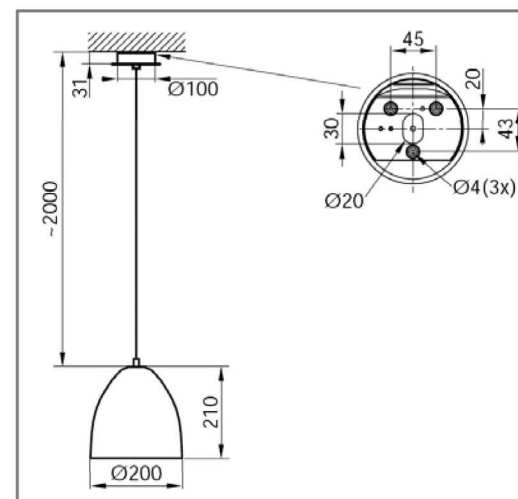

Max. 1x60W, E27

LED

A BISTRO függeszték kivételesen hívogató térhatást alakít ki. Az egyedileg vagy csoportosan felszerelt lámpák lágy fénye szándékosan csak lefelé irányul, így ideális megvilágítást biztosít asztalok, bárpultok, vagy akár kis fürkék, folyosók megvilágításához. Sima, fényes felületével, fekete, fehér vagy vörös színeivel bármilyen enteriőr gazdag kiegészítője lehet. A textilbevonatú vezeték fekete.

Foto: denisismagilov - stock.adobe.com

Választék

Típus	Szín	Cikkszám
BISTRO	fekete	0300060
BISTRO	vörös	0300063
BISTRO	fehér	0300091

Méreték

Szakértőink várják hívását: Hosó Mónika (T: (06 1) 450 2701); Hajdrik István (T: (06 1) 450 2712); Lévai Balázs (T: (06 1) 450 2711);
Bükkös Miklós (T: (06 1) 450 2714)