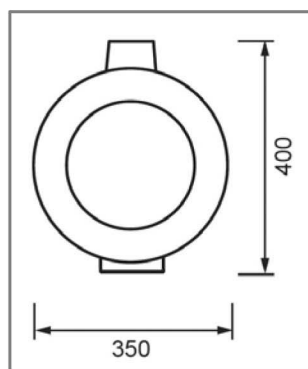

Max. 1x40W, E14

A DOLCE asztali lámpa két üvegteste harmonikus egységet alkot. A fekete belső felület kitűnő kontrasztot képez a fényt adó üvegelemmel, intenzív világítási élményt nyújtva ezzel.

- egyetlen fényforrás
- átlátszó vezeték kapcsolóval ellátva

Méretetek

Foto: poligonchik - Fotolia

Szakértőink várják hívását: Hosó Mónika (T: (06 1) 450 2701); Hajdrik István (T: (06 1) 450 2712); Lévai Balázs (T: (06 1) 450 2711);
Bükkös Miklós (T: (06 1) 450 2714)