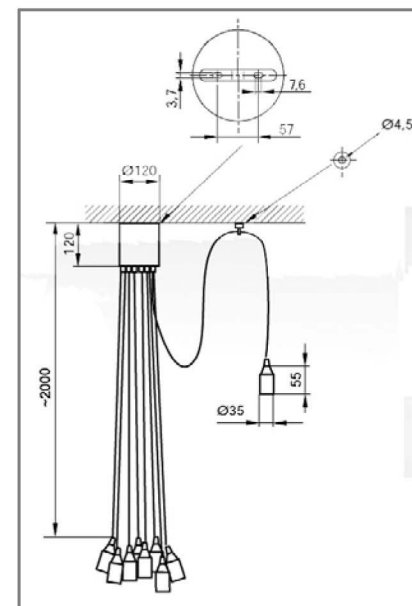

Max. 9x60W, E27

LED

Színes textilszálak, elbűvölő foglalatok, különböző fényforrások– ez a BUNDLE.
A színes textilszálak rögzítőelem segítségével rugalmasan csatlakoztathatók, így számos elhelyezési lehetőséget kínálnak.

- a mennyezeti rózsa csavarozott, fényes króm
- a textilszálak színe: zöld, piros, kék, fehér és fekete

Fotó: Vadim Andrushchenko - stock.adobe.com

Méretek

Szakértőink várják hívását: Hosó Mónika (T: (06 1) 450 2701); Hajdrik István (T: (06 1) 450 2712); Lévai Balázs (T: (06 1) 450 2711);
Bükkös Miklós (T: (06 1) 450 2714)