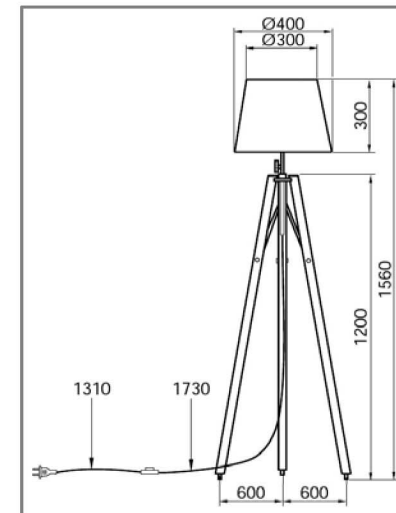

Szakértőink várják hívását: Hosó Mónika (T: (06 1) 450 2701); Hajdrik István (T: (06 1) 450 2712); Lévai Balázs (T: (06 1) 450 2711);
Bükkös Miklós (T: (06 1) 450 2714)