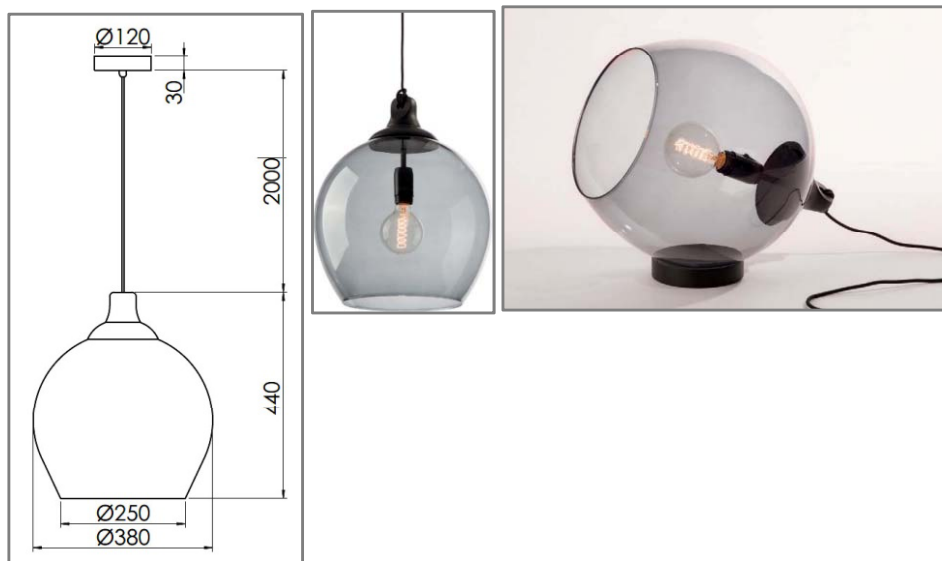

Üveggel burkolt és természetes fa anyaggal vegyített fény tiszta formája – ez a Finn. Mobil, rugalmas alkalmazás, trendi táska-csomagolás – egészében az új "életöröm" stílusában. A világítási élmény különösen hatásos izószál-utánzatú LED-es vintage-lámpák használata esetén.

Méretek

Fotó: arsdigital - Fotolia

Típus	Üvegbúra	Fa
Finn TRG-N	Átlátszó, füstszürke	natúr
Finn TBR-N	Átlátszó, bronz	natúr
Finn TK-N	Átlátszó, világos	natúr
Finn TRG-S	Átlátszó, füstszürke	fekete
Finn TBR-S	Átlátszó, bronz	fekete
Finn TK-S	Átlátszó, világos	fekete