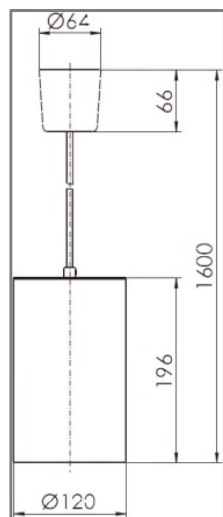

egy népszerű, klasszikus lámpatest LED-es újjászületése

li:fy®

A függesztve vagy mennyezetre szerelhető Flip lámpatest igen vonzó formai tisztasága és színrendezése okán. A PMMA-ból, élénk színekkel kombinált szatinírozott felületi kikészítéssel készülő hengeres test jól kiemeli a lámpa jellegzetességeit.

## Méretetek

| Típus             | Szín  |
|-------------------|-------|
| Flip 140-E27 Opal | Opál  |
| Flip 140-E27 SBL  | Kék   |
| Flip 140-E27 SRT  | Vörös |
| Flip 140-E27 ZKG  | Sárga |

| Típus               | Szín  |
|---------------------|-------|
| Flip-D 140-E27 Opal | Opál  |
| Flip-D 140-E27 SBL  | Kék   |
| Flip-D 140-E27 SRT  | Vörös |
| Flip-D 140-E27 ZKG  | Sárga |