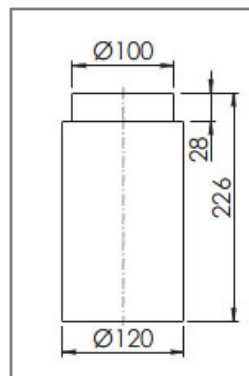

egy népszerű, klasszikus lámpatest LED-es újjászületése

li:fy®

A függesztve vagy mennyezetre szerelhető Flip lámpatest igen vonzó formai tisztasága és színrendezése okán. A PMMA-ból, élénk színekkel kombinált szatinírozott felületi kikészítéssel készülő hengeres test jól kiemeli a lámpa jellegzetességeit.

## Méretetek

| Típus             | Szín  |
|-------------------|-------|
| Flip 140-E27 Opal | Opál  |
| Flip 140-E27 SBL  | Kék   |
| Flip 140-E27 SRT  | Vörös |
| Flip 140-E27 ZKG  | Sárga |

| Típus               | Szín  |
|---------------------|-------|
| Flip-D 140-E27 Opal | Opál  |
| Flip-D 140-E27 SBL  | Kék   |
| Flip-D 140-E27 SRT  | Vörös |
| Flip-D 140-E27 ZKG  | Sárga |