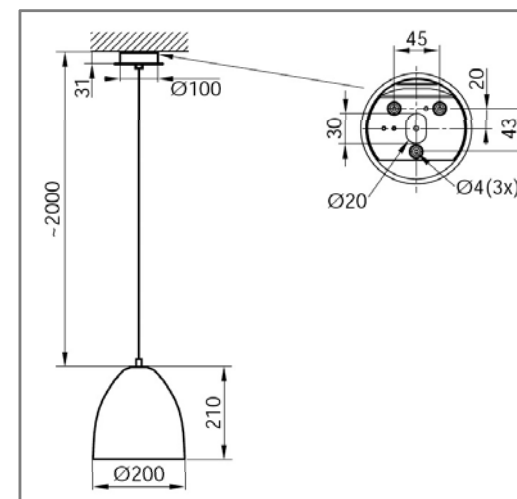

Max. 1x60W, E27

LED

A BISTRO függeszték kivételesen hívogató térhatást alakít ki. Az egyedileg vagy csoportosan felszerelt lámpák lágy fénye szándékosan csak lefelé irányul, így ideális megvilágítást biztosít asztalok, bárpultok, vagy akár kis fürkék, folyosók megvilágításához. Sima, fényes felületével, fekete, fehér vagy vörös színeivel bármilyen enteriőr gazdag kiegészítője lehet. A textilbevonatú vezeték fekete.

Foto: denisismagilov - stock.adobe.com

Választék

Típus	Szín	Cikkszám
BISTRO	fekete	0300060
BISTRO	vörös	0300063
BISTRO	fehér	0300091

Méretetek

Szakértőink várják hívását: Hosó Mónika (T: (06 1) 450 2701); Hajdrik István (T: (06 1) 450 2712); Lévai Balázs (T: (06 1) 450 2711);
Bükkös Miklós (T: (06 1) 450 2714)