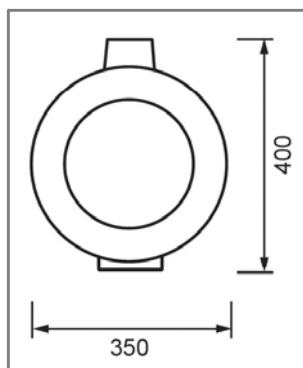

Max. 1x40W, E14

A DOLCE asztali lámpa két üvegteste harmonikus egységet alkot. A fekete belső felület kitűnő kontrasztot képez a fényt adó üvegelemmel, intenzív világítási élményt nyújtva ezzel.

- egyetlen fényforrás
- átlátszó vezeték kapcsolóval ellátva

Méretetek

Foto: poligonchik - Fotolia