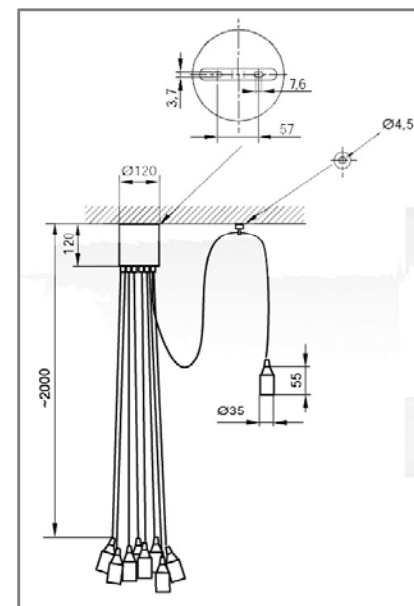

Szakértőink várják hívását: Hosó Mónika (T: (06 1) 450 2701); Hajdrik István (T: (06 1) 450 2712); Lévai Balázs (T: (06 1) 450 2711);
Bükkös Miklós (T: (06 1) 450 2714)