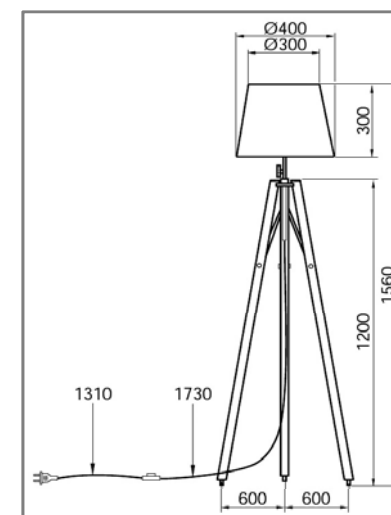

Szakértőink várják hívását: Hosó Mónika (T: (06 1) 450 2701); Hajdrik István (T: (06 1) 450 2712); Lévai Balázs (T: (06 1) 450 2711);
Bükkös Miklós (T: (06 1) 450 2714)