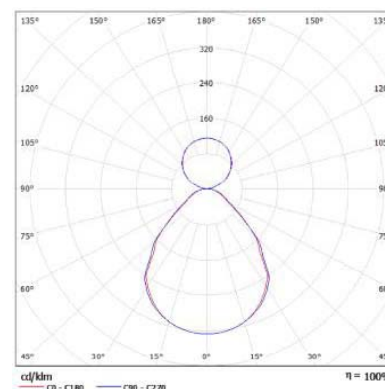

A mennyezeti, fali és függesztve szerelhető változatokból álló **Jep** lámpatest-családot üvegszál erősítésű műanyagból készült, igen karcsú, lapos keret jellemzi.

„Mint az őszi fuvallat által a magasban tartott levél, szinte lebegni látszik a térben.” Nem vonzza tolakodóan a tekintetet, diszkrét eleganciája lehetővé teszi, hogy nyugodtan átvegye az irányítást környezetének architektúráis összképe fölött. A lámpatest keretének finom íve saját dinamikus vonzerőt hoz létre, de nem kel versenyre az épület struktúrájával.

A számok önmagukért beszélnek: a mindössze 45W-ot fogyasztó lámpatest fényárama 5000lm (fényhasznosítása 111lm/W). A fény 65%-a közvetlen, 35%-a közvetett világitást ad, lágyan derítve a mennyezetet. A beépített DALI dimmerrel a fényerősség bárhol szabályozható.

Méretetek

Fényeloszlás

Műszaki adatok

Teljesítményfelvétel: 45W

CRI színvisszaadási index: 85+

Fényáram: 5000lm (a direkt fénykomponensé: 3400lm / az indirekt fénykomponensé: 1600lm)

Fény színe: 830 / 840

Fényhasznosítás: 111lm/W