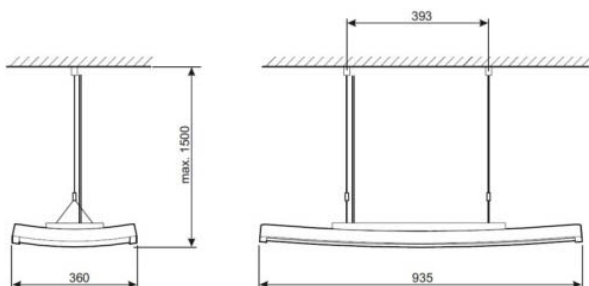

A mennyezeti, fali és függesztve szerelhető változatokból álló **Jep** lámpatest-családot üvegszál erősítésű műanyagból készült, igen karcsú, lapos keret jellemzi.

„Mint az őszi fuvallat által a magasban tartott levél, szinte lebegni látszik a térben.” Nem vonzza tolakodóan a tekintetet, diszkrét eleganciája lehetővé teszi, hogy nyugodtan átvegye az irányítást környezetének architektúráis összképe fölött. A lámpatest keretének finom íve saját dinamikus vonzerőt hoz létre, de nem kel versenyre az épület struktúrájával.

A számok önmagukért beszélnek: a mindössze 45W-ot fogyasztó lámpatest fényárama 5000lm (fényhasznosítása 111lm/W). A fény 65%-a közvetlen, 35%-a közvetett világitást ad, lágyan derítve a mennyezetet. A beépített DALI dimmerrel a fényerősség bárhol szabályozható.

Méretetek

Fényeloszlás

Műszaki adatok

Teljesítményfelvétel: 45W

CRI színvisszaadási index: 85+

Fényáram: 5000lm (a direkt fénykomponensé: 3400lm / az indirekt fénykomponensé: 1600lm)

Fény színe: 830 / 840

Fényhasznosítás: 111lm/W

Fényszabályozás: DALI-rendszerű fény szabályozós változat kapható

Tápellátás: beépített, DALI-rendszerű, szabályozható

Méretetek: 935mm x 360mm x 35mm

Garancia: 5 év, a megfelelő alkatrészek max. 10 évig kaphatók