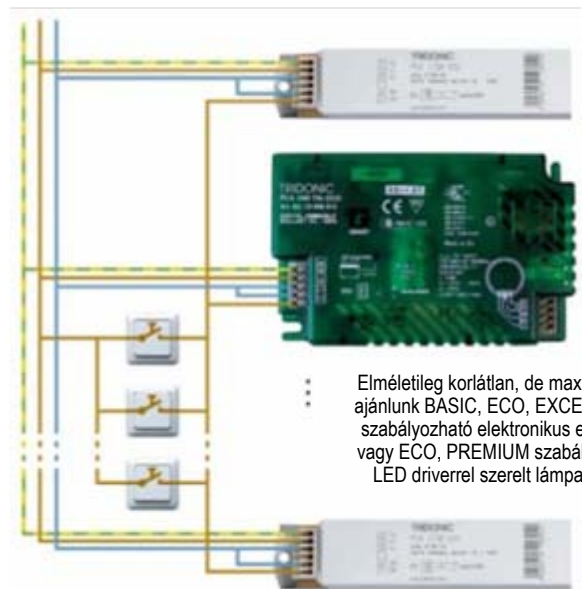

1 A legegyszerűbb szabályozás fénycsöves, kompaktfénycsöves és LED-es lámpákhoz.

A TRIDONIC elektronikus előtétek általában 1 és 100% közötti fény szabályozást tesznek lehetővé (egyes kompakt fénycsövek fényerőssége 3 és 100% között szabályozható). A legegyszerűbb nyomógombos szabályzás (switchDIM) kiépítéséhez semmiféle speciális szakismeret nem szükséges, mindössze a hálózati fázisvezetőt kell egy (vagy több, párhuzamosan kapcsolt) kereskedelmi forgalomban kapható nyomógomb közbeiktatásával a szabályozható előtét vezérlő bemenetére bekötni.

Nyomógomb

A nyomógomb rövid idejű megnyomásával a világítás be- vagy kikapcsolható, folyamatos megnyomásával a fényerősséget növelhetjük vagy csökkenthetjük.

A HOLUX Kft. jelenlegi kínálatában található szabályozható előtéttel szerelt lámpatestek: