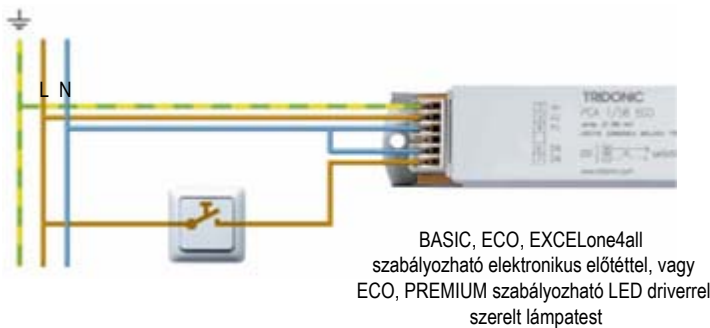

1 A legegyszerűbb szabályozás fénycsöves, kompaktfénycsöves és LED-es lámpákhoz.

A TRIDONIC elektronikus előtétek általában 1 és 100% közötti fény szabályozást tesznek lehetővé (egyes kompakt fénycsövek fényerőssége 3 és 100% között szabályozható). A legegyszerűbb nyomógombos szabályzás (switchDIM) kiépítéséhez semmiféle speciális szakismeret nem szükséges, mindössze a hálózati fázisvezetőt kell egy (vagy több, párhuzamosan kapcsolt) kereskedelmi forgalomban kapható nyomógomb közbeiktatásával a szabályozható előtét vezérlő bemenetére bekötni.

Nyomógomb

A nyomógomb rövid idejű megnyomásával a világítás be- vagy kikapcsolható, folyamatos megnyomásával a fényerősséget növelhetjük vagy csökkenthetjük.

A HOLUX Kft. jelenlegi kínálatában található szabályozható előtéttel szerelt lámpatestek: