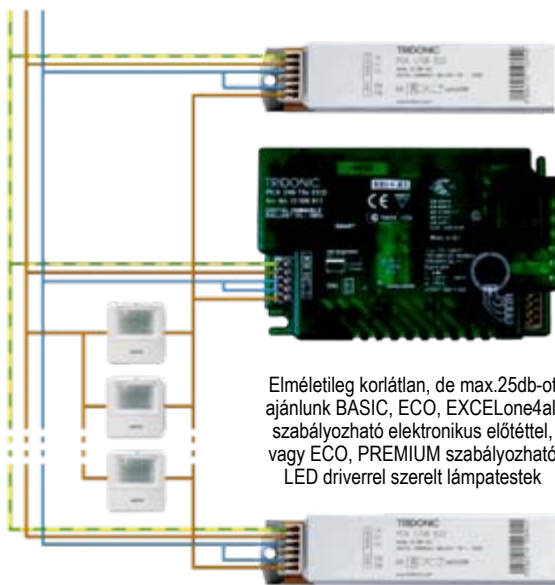

2

A „folyosó” funkciós szabályozás fénycsöves, kompaktfénycsöves és LED-es lámpákhoz.

A TRIDONIC elektronikus előtétnek van egy ún. corridorFUNCTION üzemmódja. Természetes fénytől elzárt területek – pl. folyosók, mélygarázsok, aluljárók, nagy méretű pincék – energiaraționalizált szabályozott világításáról van szó. Hagyományos mozgásérzékelővel összekötve az előtétet tetszőleges méretű rendszert tudunk ebben az üzemmódban létrehozni.

Előnyük, hogy teljesen automatikusan végzik a jelenlét függvényében a szabályozást.

A corridorFUNCTION üzemmódnak két választható szabályozási görbéje van:

Az egyik jellemzője, hogy mozgás hatására az előtét bekapcsol (A pont) és megadott szintre szabályozza a fényforrás fényerősségét, majd a helyiség kiürülését követő rövid idő múlva egy minimális szintre csökkenti le (B pont). Ezt a szintet bizonyos ideig (C pont) fenntartja, majd kikapcsolja a világítást.