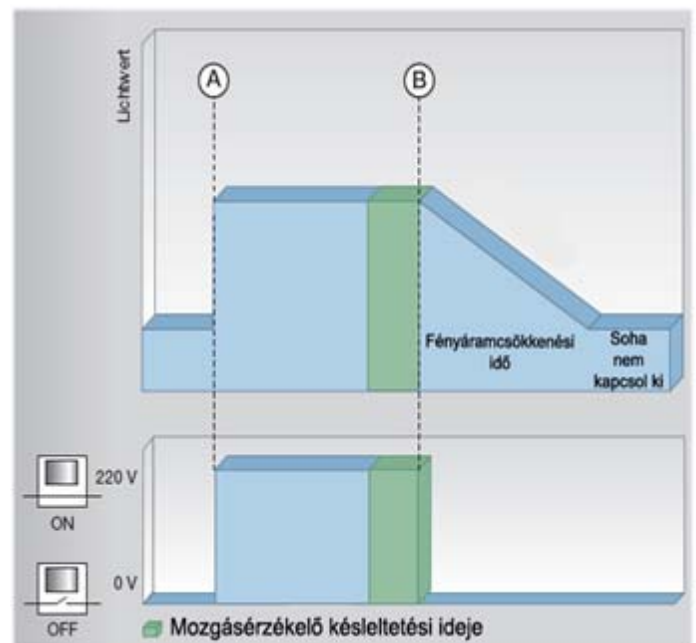

2

A „folyosó” funkciós szabályozás fénycsöves, kompaktfénycsöves és LED-es lámpákhoz.

A TRIDONIC elektronikus előtétnek van egy ún. corridorFUNCTION üzemmódja. Természetes fénytől elzárt területek – pl. folyosók, mélygarázsok, aluljárók, nagy méretű pincék – energiaraționalizált szabályozott világításáról van szó. Hagyományos mozgásérzékelővel összekötve az előtétet tetszőleges méretű rendszert tudunk ebben az üzemmódban létrehozni.

Előnyük, hogy teljesen automatikusan végzik a jelenlét függvényében a szabályozást.

A corridorFUNCTION üzemmódnak két választható szabályozási görbéje van:

Az egyik jellemzője, hogy mozgás hatására az előtét bekapcsol (A pont) és megadott szintre szabályozza a fényforrás fényerősségét, majd a helyiség kiürülését követő rövid idő múlva egy minimális szintre csökkenti le (B pont). Ezt a szintet bizonyos ideig (C pont) fenntartja, majd kikapcsolja a világítást.

A másik szabályozási görbe annyiban különbözik az előzőtől, hogy a szabályozási folyamat végén nem kapcsolja ki a világítást, gondolva az olyan helyiségekre, ahol mindenkor szükség van bizonyos szintű állandó világításra.