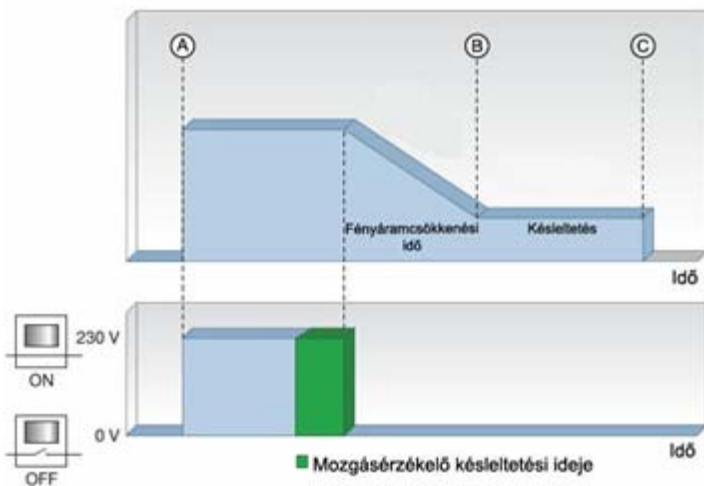

2

A „folyosó” funkciós szabályozás fénycsöves, kompaktfénycsöves és LED-es lámpákhoz.

A TRIDONIC elektronikus előtétnek van egy ún. corridorFUNCTION üzemmódja. Természetes fénytől elzárt területek – pl. folyosók, mélygarázsok, aluljárók, nagy méretű pincék – energiaraționalizált szabályozott világításáról van szó. Hagyományos mozgásérzékelővel összekötve az előtétet tetszőleges méretű rendszert tudunk ebben az üzemmódban létrehozni.

Előnyük, hogy teljesen automatikusan végzik a jelenlét függvényében a szabályozást.

A corridorFUNCTION üzemmódnak két választható szabályozási görbéje van:

Az egyik jellemzője, hogy mozgás hatására az előtét bekapcsol (A pont) és megadott szintre szabályozza a fényforrás fényerősségét, majd a helyiség kiürülését követő rövid idő múlva egy minimális szintre csökkenti le (B pont). Ezt a szintet bizonyos ideig (C pont) fenntartja, majd kikapcsolja a világítást.

A másik szabályozási görbe annyiban különbözik az előzőtől, hogy a szabályozási folyamat végén nem kapcsolja ki a világítást, gondolva az olyan helyiségekre, ahol mindenkor szükség van bizonyos szintű állandó világításra.