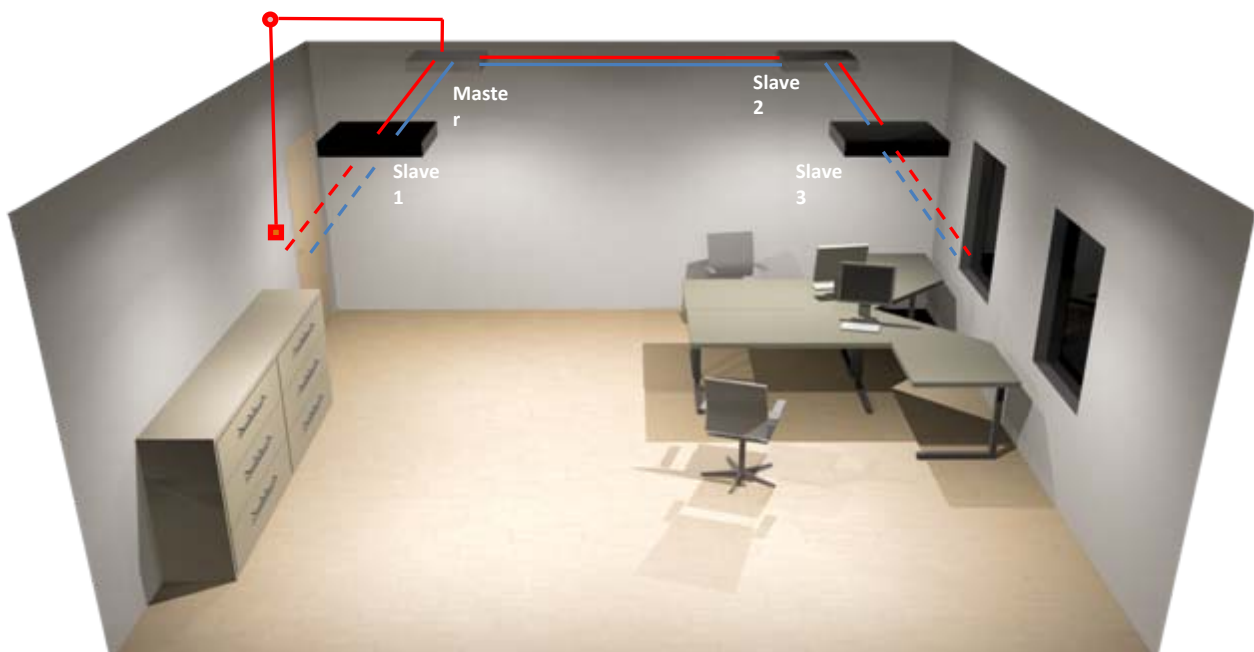

A szabályozás lényege, hogy a természetes fény hatására a fényérzékelőn beprogramozott megvilágítási értéknek megfelelően a szenzor vezérli az elektronikus előtétet, amely biztosítja az állandó megvilágítási szintet.

Ezzel a szabályozási lehetőséggel készítette el a HOLUX Kft. a **GreenPack** rendszerét:

4

Automatikus szabályozás fénycsöves, kompaktfénycsöves és LED-es lámpákhoz.

Az E-DELUX-T5 lámpatestcsaládra épülő GreenPack szabályozási rendszer költséghatékony megoldást kínál a kis- és közepes méretű irodák világításának korszerű kialakításához. Felépítése a *Master-Slave* elvet követi. A *Master* lámpatest tartalmazza a fény- és mozgás-érzékelőt, amely saját magát és a többi lámpatestet vezérli, és kétféle – 1-4, ill. 5-50 db lámpatest vezérlésére alkalmas – kivitelben készül. A darabszámba a *Master* lámpatest is beleértendő. A beépített érzékelő előre beállított megvilágítási szint tartására alkalmas, így ha a természetes fény mennyisége változik, automatikusan fel- ill. leszabályoz. A *Slave* lehet bármilyen, Tridonic szabályozható elektronikus előtéttel szerelt lámpatest. A ki/bekapcsolás és a szabályozás automatikusan, vagy fali kapcsolóval, ill. opcionálisan távirányítóval történhet. Az érzékelő gyárilag beállított paraméterei utólag módosíthatók. A lámpatestek összekötéséhez 5-eres vezetékot kell használni, amiből kettő a vezérlési funkciót látja el. A rendszer könnyen bővíthető újabb szabályozható (*Slave*) lámpatestek elhelyezésével. Ha a bővített rendszerben négynél több lámpatest lesz, szükséges a *Master* lámpatest cseréje is.