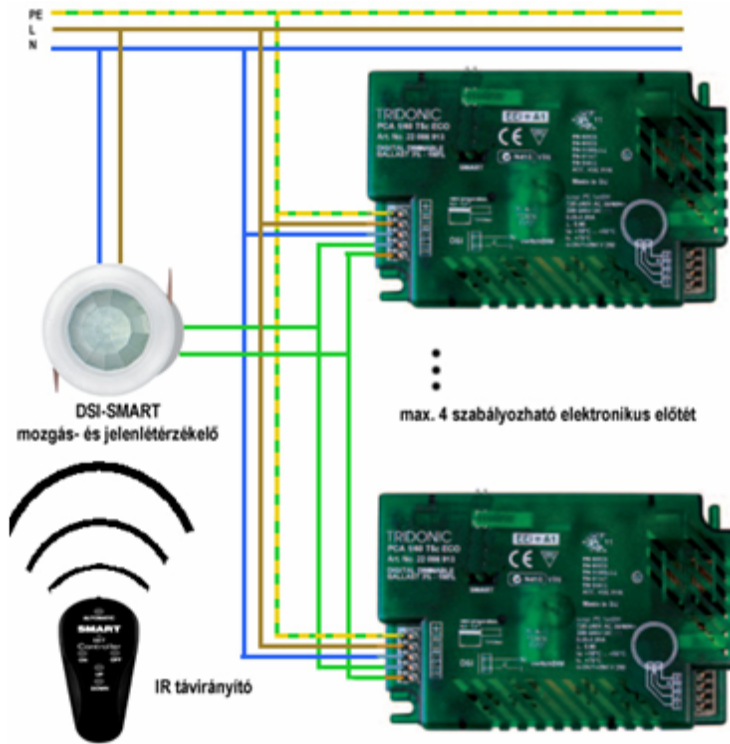

4 *Automatikus szabályozás fénycsőves, kompaktfénycsőves és LED-es lámpákhoz.*

Az automatikus szabályzás (basicDIM) kiépítéséhez szükség van egy speciális fény- és mozgásérzékelőre, mely egyben biztosítja a DSI vezérlőjelet is (DSI SMART PTM).

A szabályozás lényege, hogy a természetes fény hatására a fényérzékelőn beprogramozott megvilágítási értéknek megfelelően a szenzor vezérli az elektronikus előtétet, amely biztosítja az állandó megvilágítási szintet.

Ezzel a szabályozási lehetőséggel készítette el a HOLUX Kft. a **GreenPack** rendszerét:

4

Automatikus szabályozás fénycsöves, kompaktfénycsöves és LED-es lámpákhoz.

Az E-DELUX-T5 lámpatestcsaládra épülő GreenPack szabályozási rendszer költséghatékony megoldást kínál a kis- és közepes méretű irodák világításának korszerű kialakításához. Felépítése a *Master-Slave* elvet követi. A *Master* lámpatest tartalmazza a fény- és mozgás-érzékelőt, amely saját magát és a többi lámpatestet vezérli, és kétféle – 1-4, ill. 5-50 db lámpatest vezérlésére alkalmas – kivitelben készül. A darabszámba a *Master* lámpatest is beleértendő. A beépített érzékelő előre beállított megvilágítási szint tartására alkalmas, így ha a természetes fény mennyisége változik, automatikusan fel- ill. leszabályoz. A *Slave* lehet bármilyen, Tridonic szabályozható elektronikus előtéttel szerelt lámpatest. A ki/bekapcsolás és a szabályozás automatikusan, vagy fali kapcsolóval, ill. opcionálisan távirányítóval történhet. Az érzékelő gyárilag beállított paraméterei utólag módosíthatók. A lámpatestek összekötéséhez 5-eres vezetékot kell használni, amiből kettő a vezérlési funkciót látja el. A rendszer könnyen bővíthető újabb szabályozható (*Slave*) lámpatestek elhelyezésével. Ha a bővített rendszerben négynél több lámpatest lesz, szükséges a *Master* lámpatest cseréje is.