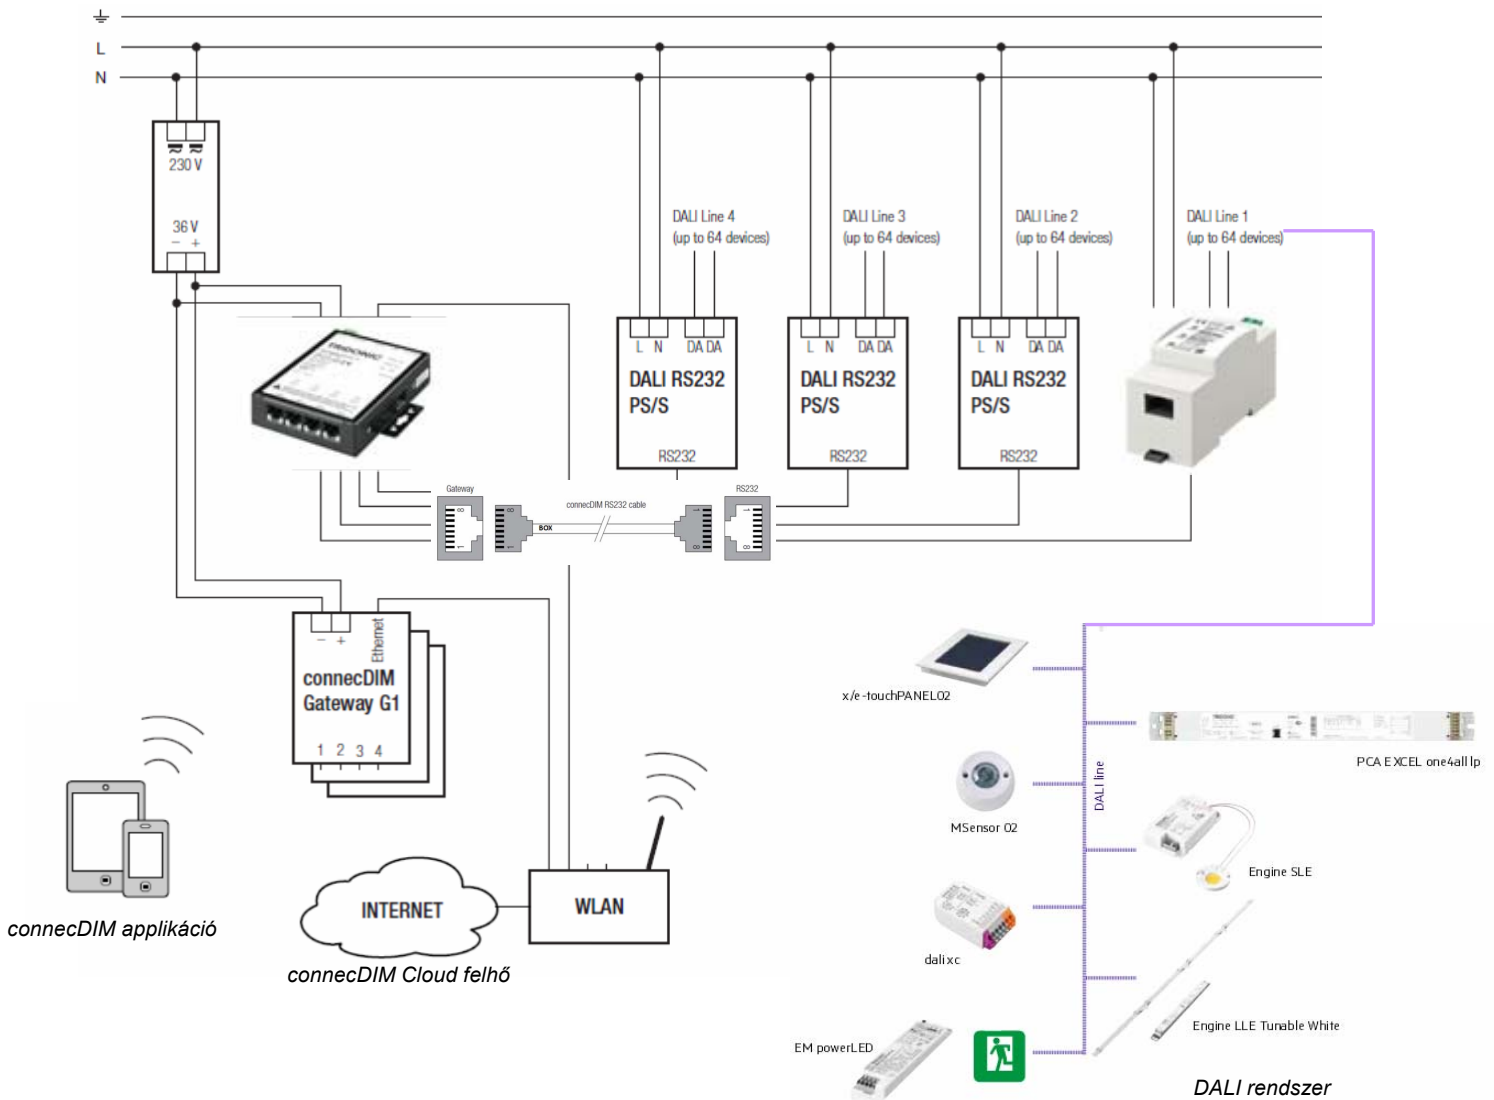

## A fény szabályzása és vezérlése még sosem volt ilyen könnyű

A **connecDIM** a Tridonic következőgenerációs, elosztott, intelligens világításvezérlő megoldása. Ez az innovatív világításvezérlő rendszer kiváló platformot biztosít az intelligens, költséghatékony és felhasználóbarát szabályozás és világításvezérlés számára – néhány DALI eszköztől kezdve egy egész épület bonyolult világítási rendszeréig.

### Tulajdonságok – röviden

- Üzembe helyezés táblagép vagy okostelefon segítségével
- A connecDIM firmver frissítése a Felhő segítségével
- Ipari szabványnak megfelelő hardvert és Internet-technológiákat (DALI, TCP/IP) felhasználó, olcsó megoldás
- Egy átjáróval maximum 4 DALI-hálózat vezérelhető
- A Felhő-szolgáltatásnak köszönhetően nincs szükség az épületben bonyolult és drága BMS szerverekre