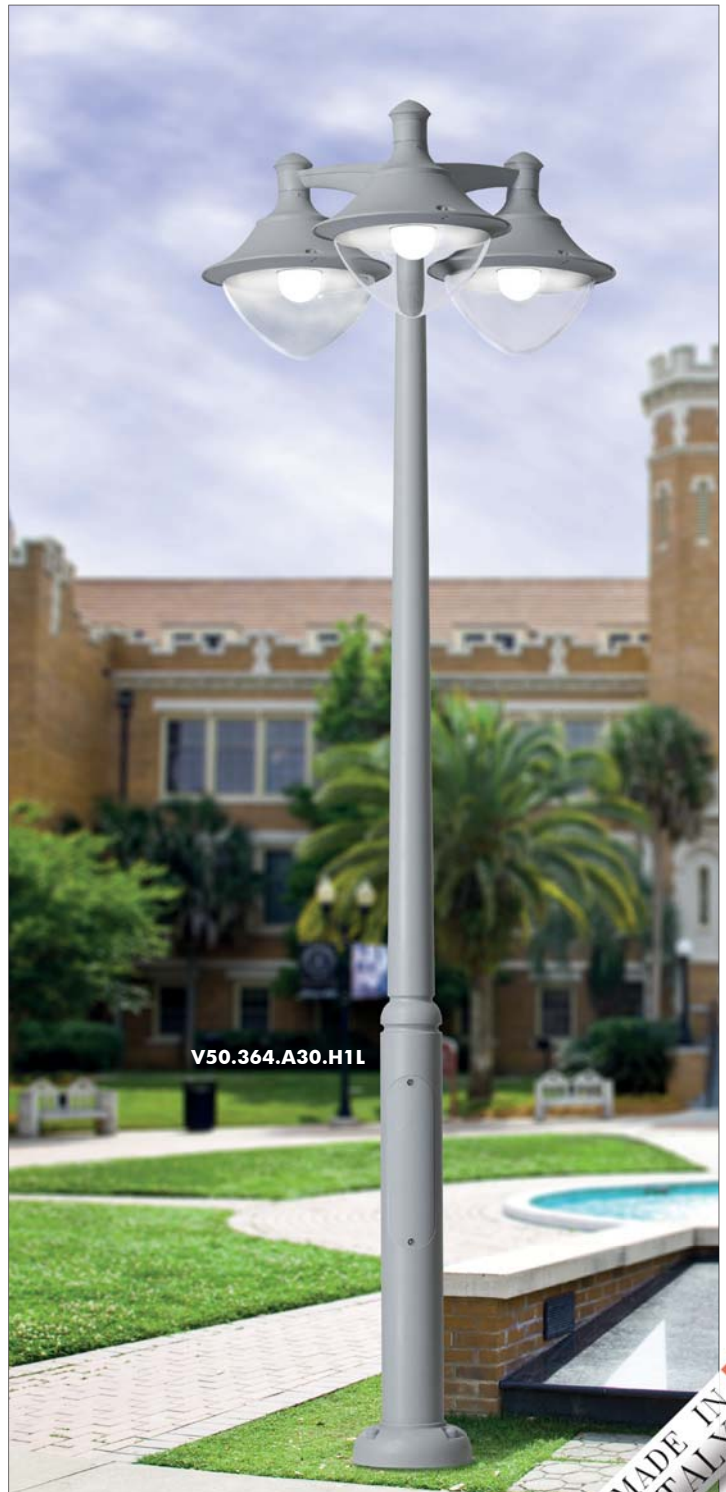

COMPANY
BOLLARD
UP&DOWN
BULKHEAD
FLOODLIGHT
IN-GROUND
BRICKLIGHT
GARDEN
URBAN CLASSIC
URBAN MODERN
HIGH-BAY
POST
LAMPS
REFERENCES

VIVI 400

LARGE SIZE

MADE IN ITALY