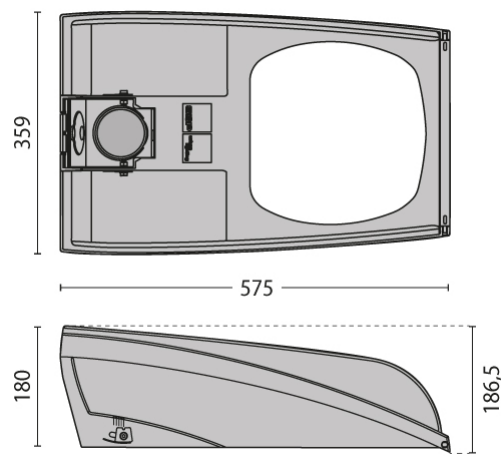

KONDOR LED SR
 TERMÉKKÓD: 06108196

Útvilágító lámpatestek kültéri használatra.
 Felépítésük:
 Ház és fedél: festett fröccsöntött alumínium
 Oszloprögzítő: poliszter porfestékkel bevont fröccsöntött alumínium Ø60, Ø76 mm-es oszloptetőre, vagy Ø42-Ø60 mm-es oszlopkarra történő felszereléshez
 Diffúzor beépített fénytérrelővel: UV- és hőstabilizált, átlátszó technopolimer
 Nagy fényáteresztőképességű polikarbonát lencsék a legjobb fényáteresztés érdekében
 Öregedésgátlóval ellátott, igen rugalmas szilikon tömítés
 M20x1.5-es kábeltömítés Ø10- Ø14 mm-es kábelekhez
 Megszakító kapcsoló, amely automatikusan bontja a tápfeszültséget a kábelfedél kinyitásakor
 Több LED-modul kombinációjával előállított fénynyaláb
 Alumínium hűtőborda
 Rozsdamentes acélból készült külső csavarok
 Rozsdamentes acélból készült békazárak
 Galvanizált acél szerelőlap konzol
 A "biztonságos fényeloszlási" rendszer egyforma fényeloszlást biztosít még LED-meghibásodások esetén is
 Fényszennyezés szempontjából megfelel az UNI 10819 szabványnak és a helyi olasz előírásoknak
 Automatikus teljesítménycsökkentéses változatok is készülnek
 Kérésre szabályozható meghajtók is rendelkezésre állnak

- **Lámpafoglat:** LED
- **Teljesítmény:** N.12 LED - 102 W
- **Szín:** homokfűvott antracit – Akzo Nobel
- **Érintésvédelmi osztály:** II.
- **Színhőmérséklet:** 4000K
- **Ütésállóság:** IK09 12J xx7
- **cos φ ≥ 0,9**
- **Optika:** Road Reflector (útvilágítási reflektor)
- **Névleges kimeneti fényáram:** 12 480 lm
- **Tényleges kimeneti fényáram:** 9033 lm
- **Élettartam:** 50 000 óra
- **L:** 70
- **Termékkód:** 06108196