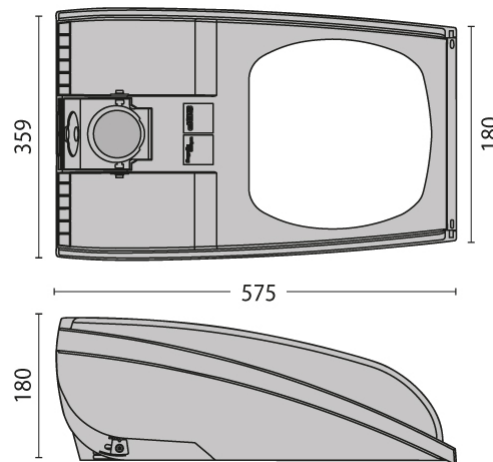

**LYRA 20 LED SR**  
 TERMÉKKÓD: 06109690

Útvilágító lámpatestek kültéri használatra.  
 Felépítésük:  
 Oszloprögzítő: poliészter porfestékkel bevont fröccsöntött alumínium Ø60, Ø76 mm-es oszloptetőre, vagy Ø42-Ø60 mm-es oszlopkarra történő felszereléshez  
 Ház: technopolimer  
 Diffúzor beépített fényterelővel: UV- és hőstabilizált, átlátszó technopolimer  
 Nagy fényáteresztőképességű polikarbonát lencsék a legjobb fényáteresztés érdekében  
 Öregedésgátlóval ellátott, igen rugalmas szilikon tömítés  
 Megszakító kapcsoló, amely automatikusan bontja a tápfeszültséget a kábfedél kinyitásakor  
 Alumínium hűtőrendszer  
 Több LED-modul kombinációjával előállított fénynyaláb  
 Rozsdamentes acélból készült külső csavarok  
 Rozsdamentes acélból készült békazárak  
 Galvanizált acél szerelőlap konzol  
 A "biztonságos fényeloszlási" rendszer egyforma fényeloszlást biztosít még LED-meghibásodások esetén is  
 Fényszennyezés szempontjából megfelel az UNI 10819 szabványnak és a helyi olasz előírásoknak  
 Kérésre szabályozható meghajtók is rendelkezésre állnak

- **Lámpafoglat:** LED
- **Teljesítmény:** N.4 LED - 35 W
- **Szín:** RAL 7035 szürke
- **Érintésvédelmi osztály:** II.
- **Színhőmérséklet:** 4000K
- **Ütésállóság:** IK08 7J xx5
- **cosφ ≥ 0,9**
- **Optika:** Road Reflector (útvilágítási reflektor)
- **Névleges kimeneti fényáram:** 4160 lm
- **Tényleges kimeneti fényáram:** 3613 lm
- **Élettartam:** 50 000 óra
- **L:** 70
- **Termékkód:** 06109690