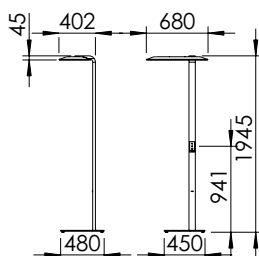

Dome-S-KL

Típus	DOME-S-KL 14800-840 MPS-DA
Megnevezés	HEAD LEFT
Termékkód	SPG0630008
Lámpatest fogyasztása	89 W
Lámpatest fényárama	12325 lm
Direkt komponens	23 %
Indirekt komponens	77 %
Lámpatest fényhasznosítása	138 lm/W
EEC*	A++ - A