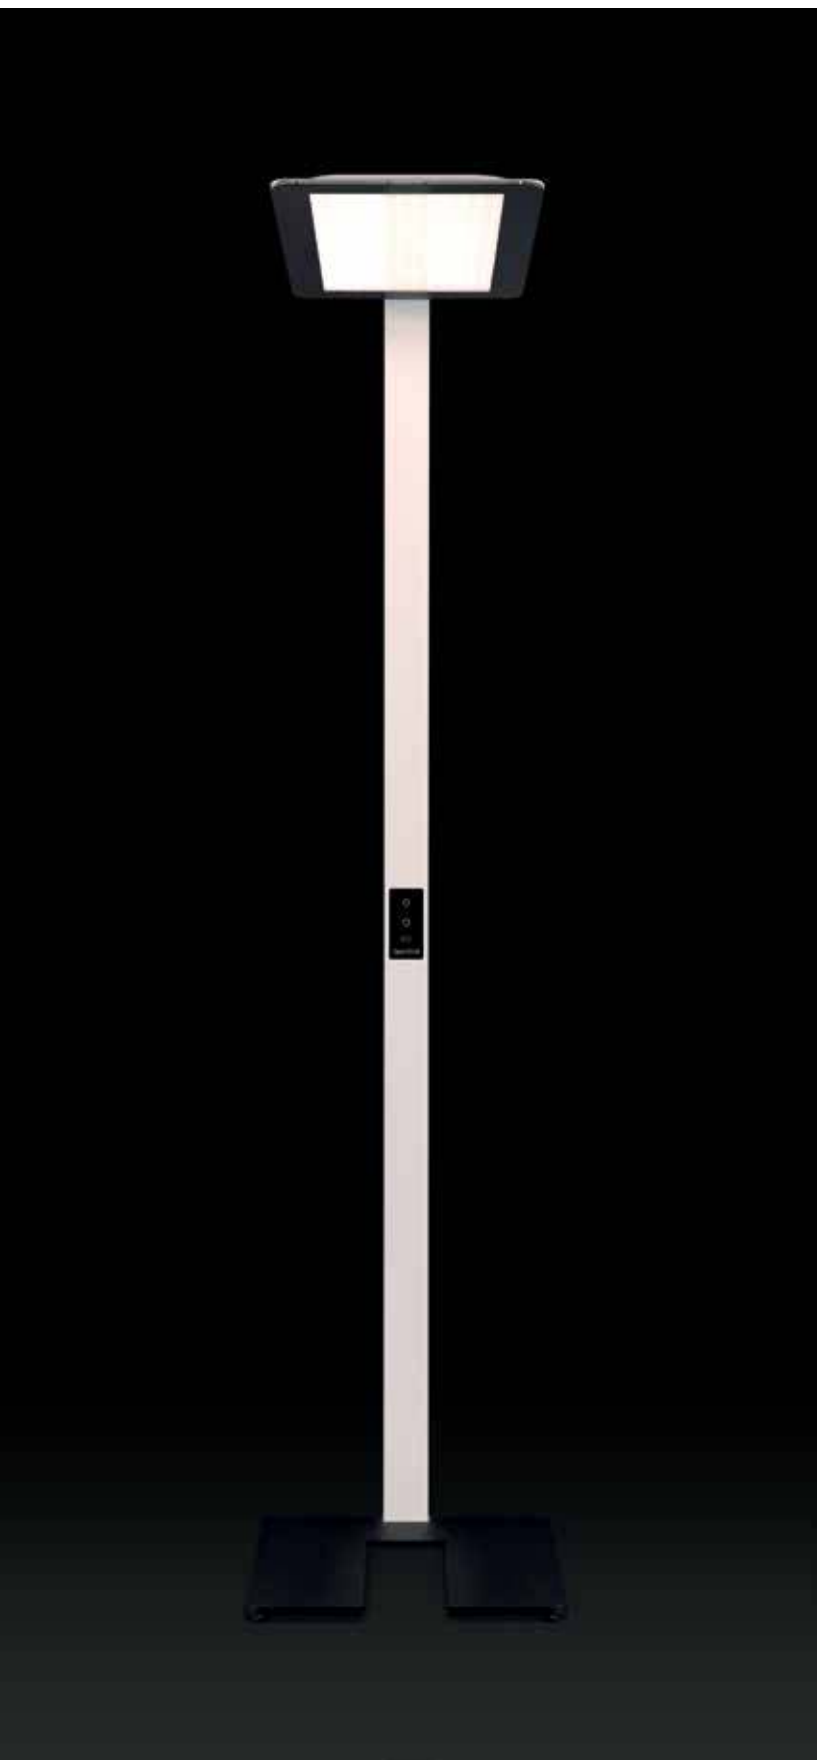

Dome-S-KG

Típus	DOME-S-KG 14800-840 MPS-DA
Megnevezés	HEAD FORWARD
Termékkód	SPG0630007
Lámpatest fogyasztása	89 W
Lámpatest fényárama	12325 lm
Direkt komponens	23 %
Indirekt komponens	77 %
Lámpatest fényhasznosítása	138 lm/W
EEC*	A++ - A