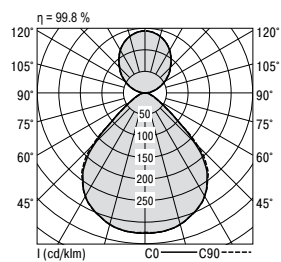

Dome-P-K2

Típus	DOME-P-K2 12000-840 MPS-DA
Megnevezés	DUAL-HEAD PENDANT LUMINAIRE
Termékkód	SPG0630011
Lámpatest fogyasztása	68 W
Lámpatest fényárama	9036 lm
Direkt komponens	63 %
Indirekt komponens	37 %
Lámpatest fényhasznosítása	132 lm/W
EEC*	A++ - A