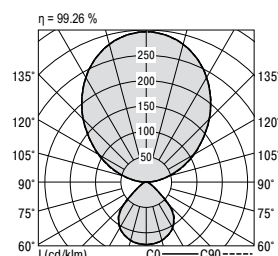

Dome-S-KL

Típus	DOME-S-KL 14800-840 MPS-DA
Megnevezés	HEAD LEFT
Termékkód	SPG0630008
Lámpatest fogyasztása	89 W
Lámpatest fényárama	12325 lm
Direkt komponens	23 %
Indirekt komponens	77 %
Lámpatest fényhasznosítása	138 lm/W
EEC*	A++ - A