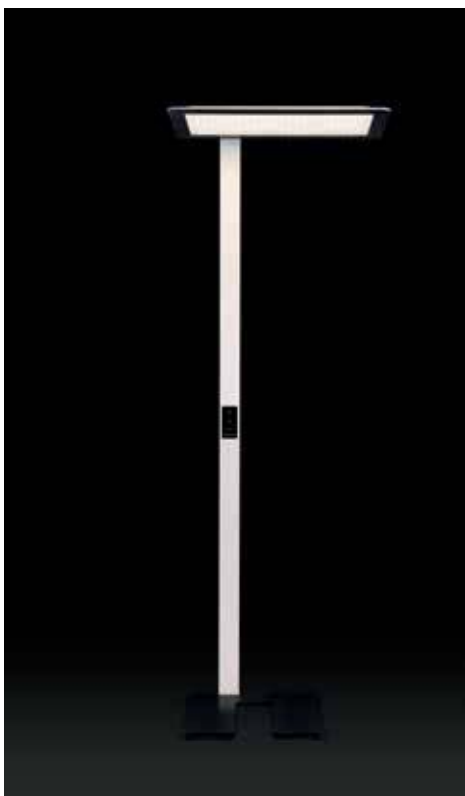

Dome-S-KL

Típus	DOME-S-KL 14800-840 MPS-DA
Megnevezés	HEAD LEFT
Termékkód	SPG0630008
Lámpatest fogyasztása	89 W
Lámpatest fényárama	12325 lm
Direkt komponens	23 %
Indirekt komponens	77 %
Lámpatest fényhasznosítása	138 lm/W
EEC*	A++ - A