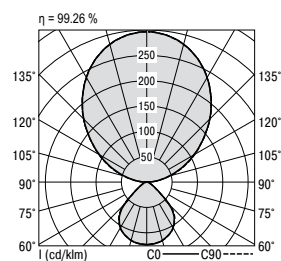

Dome-S-KG

Típus	DOME-S-KG 14800-840 MPS-DA
Megnevezés	HEAD FORWARD
Termékkód	SPG0630007
Lámpatest fogyasztása	89 W
Lámpatest fényárama	12325 lm
Direkt komponens	23 %
Indirekt komponens	77 %
Lámpatest fényhasznosítása	138 lm/W
EEC*	A++ - A