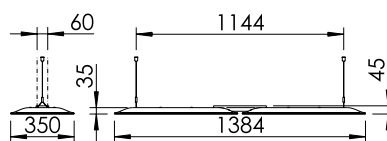

Dome-P-K2

Típus	DOME-P-K2 12000-840 MPS-DA
Megnevezés	DUAL-HEAD PENDANT LUMINAIRE
Termékkód	SPG0630011
Lámpatest fogyasztása	68 W
Lámpatest fényárama	9036 lm
Direkt komponens	63 %
Indirekt komponens	37 %
Lámpatest fényhasznosítása	132 lm/W
EEC*	A++ - A