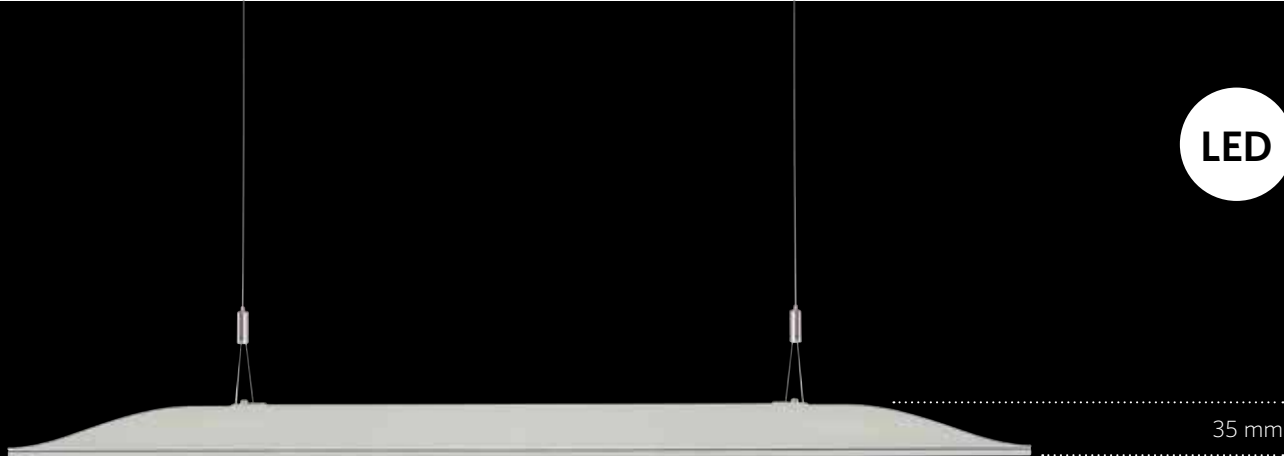

Valamennyi elektromos komponens be van építve a függesztett lámpatest 35 mm magas házába.

Az adott alkalmazástól függően a függesztett lámpatestből a kétféjű változat is választható.

Választható módon napfény- és jelenlét-érzékelő rendszer is beépíthető a lámpatestbe.