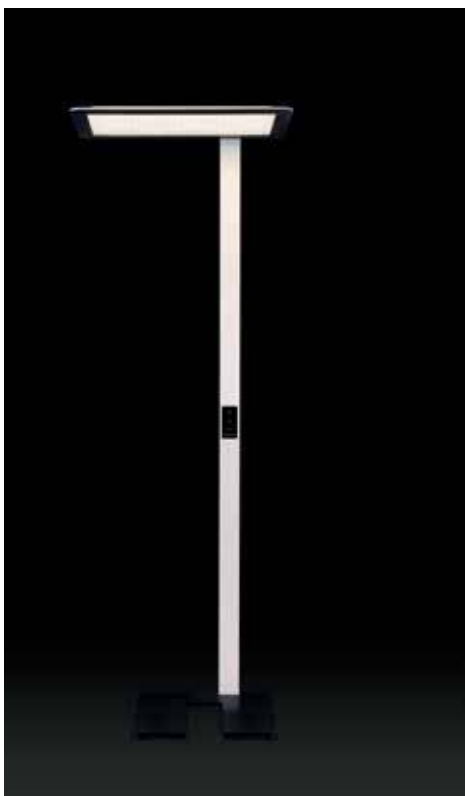

öntvényből készült lámpafej lágy formája hatásos kontrasztot képez a fényt adó tükröző felület tisztaságával.

A Dome padlóra állítható vagy függesztett formában készül, és ideálisan ötvözi a tökéletes világítást az innovatív technikai megoldásokkal.

## Dome – függesztett lámpatestek

Dome – állólámpák

# S

LED

## Dome – állólámpák