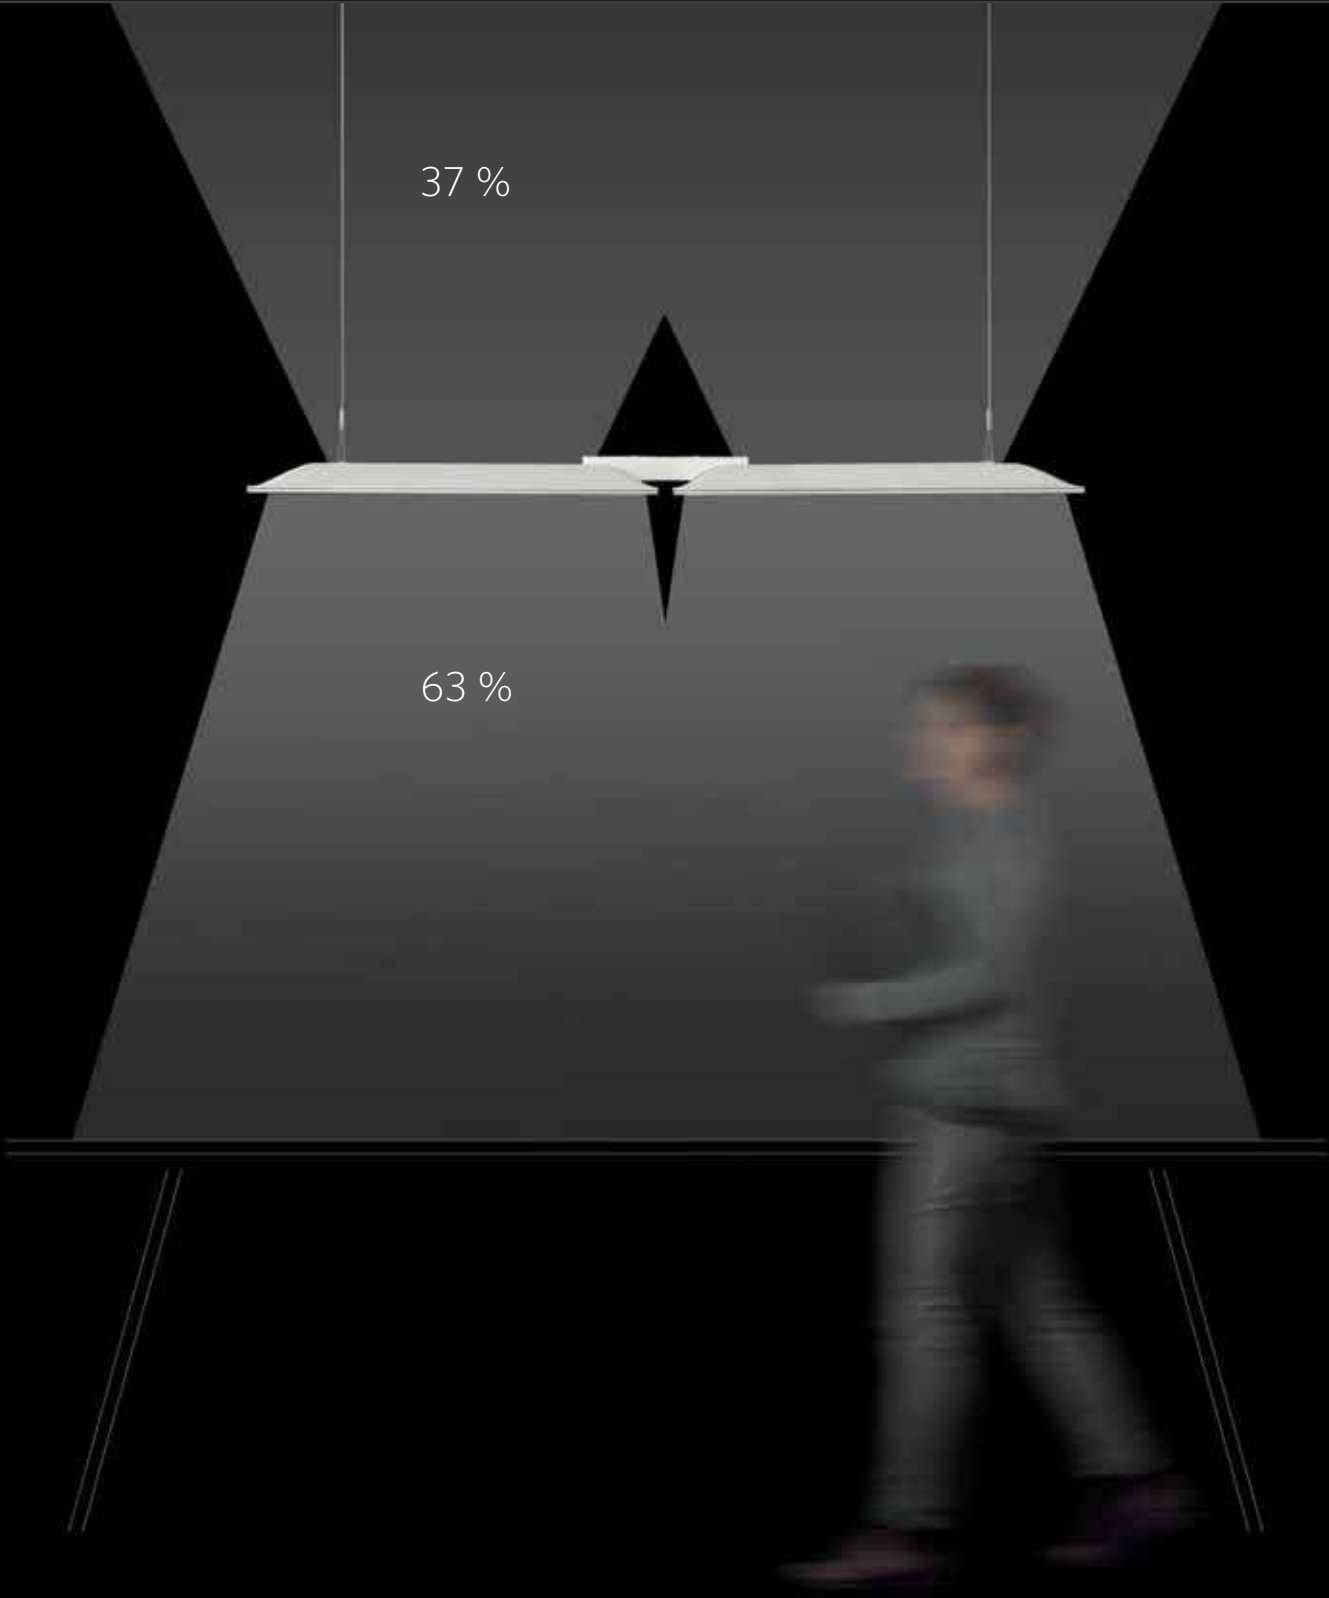

Dome – függesztett lámpatestek

LED

Matt felületű panel védi a  
LED-modulokat a lámpatest  
fejének hátoldalán és teríti  
az indirekt fénykomponenst.

## Dome – függesztett lámpatestek

37 %

63 %