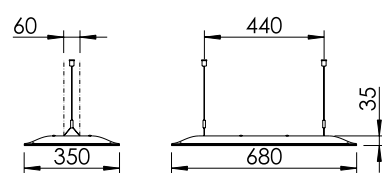

Dome-P-K1

Típus	DOME-P-K1 6000-840 MPS-DA
Megnevezés	SINGLE-HEAD PENDANT LUMINAIRE
Termékkód	SPG0630010
Lámpatest fogyasztása	34 W
Lámpatest fényárama	4518 lm
Direkt komponens	63 %
Indirekt komponens	37 %
Lámpatest fényhasznosítása	132 lm/W
EEC*	A++ - A