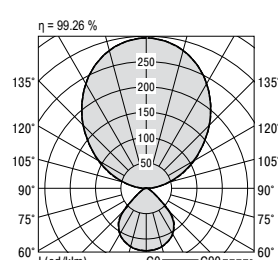

Dome-S-KR

Típus	DOME-S-KR 14800-840 MPS-DA
Megnevezés	HEAD RIGHT
Termékkód	SPG0630009
Lámpatest fogyasztása	89 W
Lámpatest fényárama	12325 lm
Direkt komponens	23 %
Indirekt komponens	77 %
Lámpatest fényhasznosítása	138 lm/W
EEC*	A++ - A