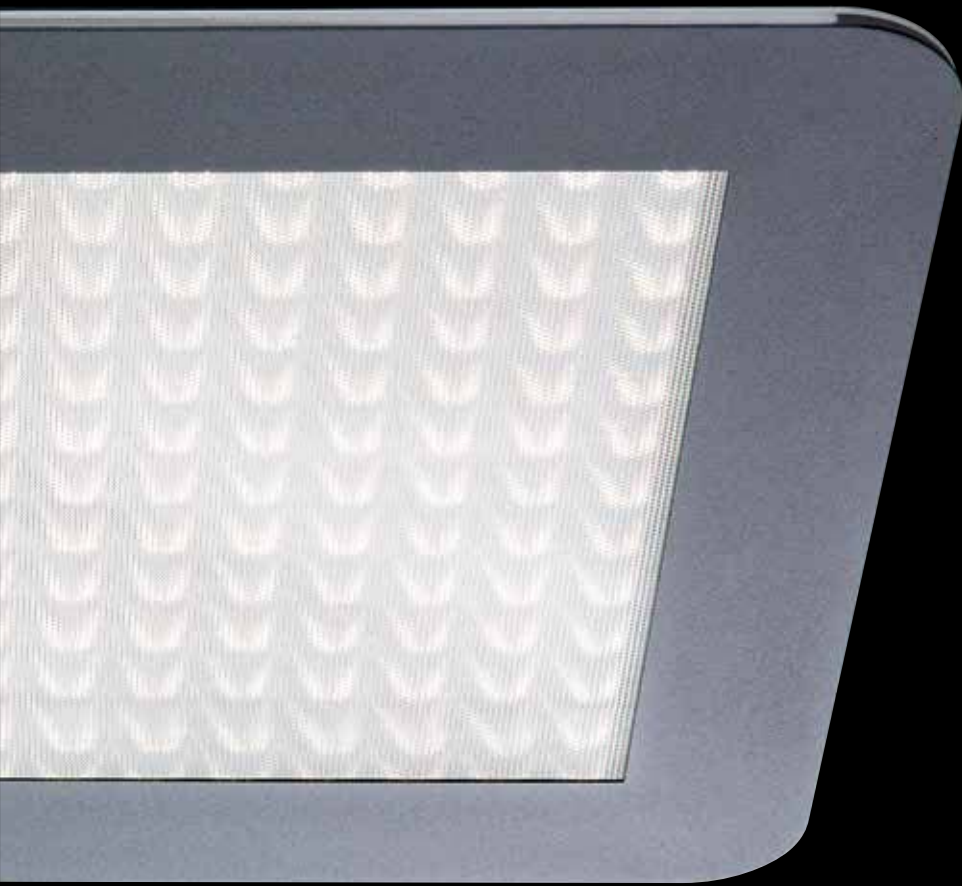

öntvényből készült lámpafej lágy formája hatásos kontrasztot képez a fényt adó tükröző felület tisztaságával.

A Dome padlóra állítható vagy függesztett formában készül, és ideálisan ötvözi a tökéletes világítást az innovatív technikai megoldásokkal.

## Dome – a világítás és a forma egysége

LED

Dome – függesztett lámpatestek

### Dome-P-K1

|                                   |                               |
|-----------------------------------|-------------------------------|
| <b>Típus</b>                      | DOME-P-K1 6000-840 MPS-DA     |
| <b>Megnevezés</b>                 | SINGLE-HEAD PENDANT LUMINAIRE |
| <b>Termékkód</b>                  | SPG0630010                    |
| <b>Lámpatest fogyasztása</b>      | 34 W                          |
| <b>Lámpatest fényárama</b>        | 4518 lm                       |
| <b>Direkt komponens</b>           | 63 %                          |
| <b>Indirekt komponens</b>         | 37 %                          |
| <b>Lámpatest fényhasznosítása</b> | 132 lm/W                      |
| <b>EEC*</b>                       | A++ - A                       |

Dome – függesztett lámpatestek

LED

Matt felületű panel védi a  
LED-modulokat a lámpatest  
fejének hátoldalán és teríti  
az indirekt fénykomponenst.