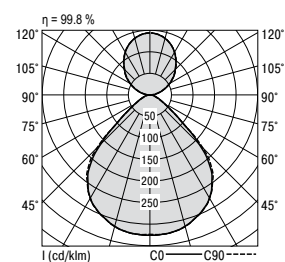

Dome-P-K1

Típus	DOME-P-K1 6000-840 MPS-DA
Megnevezés	SINGLE-HEAD PENDANT LUMINAIRE
Termékkód	SPG0630010
Lámpatest fogyasztása	34 W
Lámpatest fényárama	4518 lm
Direkt komponens	63 %
Indirekt komponens	37 %
Lámpatest fényhasznosítása	132 lm/W
EEC*	A++ - A