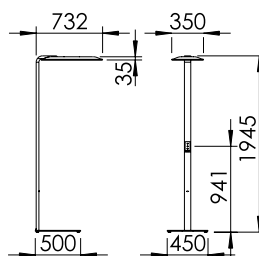

## Dome-S-KG

|                                   |                            |
|-----------------------------------|----------------------------|
| <b>Típus</b>                      | DOME-S-KG 14800-840 MPS-DA |
| <b>Megnevezés</b>                 | HEAD FORWARD               |
| <b>Termékkód</b>                  | SPG0630007                 |
| <b>Lámpatest fogyasztása</b>      | 89 W                       |
| <b>Lámpatest fényárama</b>        | 12325 lm                   |
| <b>Direkt komponens</b>           | 23 %                       |
| <b>Indirekt komponens</b>         | 77 %                       |
| <b>Lámpatest fényhasznosítása</b> | 138 lm/W                   |
| <b>EEC*</b>                       | A++ - A                    |