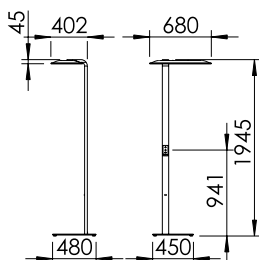

Dome-S-KR

Típus	DOME-S-KR 14800-840 MPS-DA
Megnevezés	HEAD RIGHT
Termékkód	SPG0630009
Lámpatest fogyasztása	89 W
Lámpatest fényárama	12325 lm
Direkt komponens	23 %
Indirekt komponens	77 %
Lámpatest fényhasznosítása	138 lm/W
EEC*	A++ - A