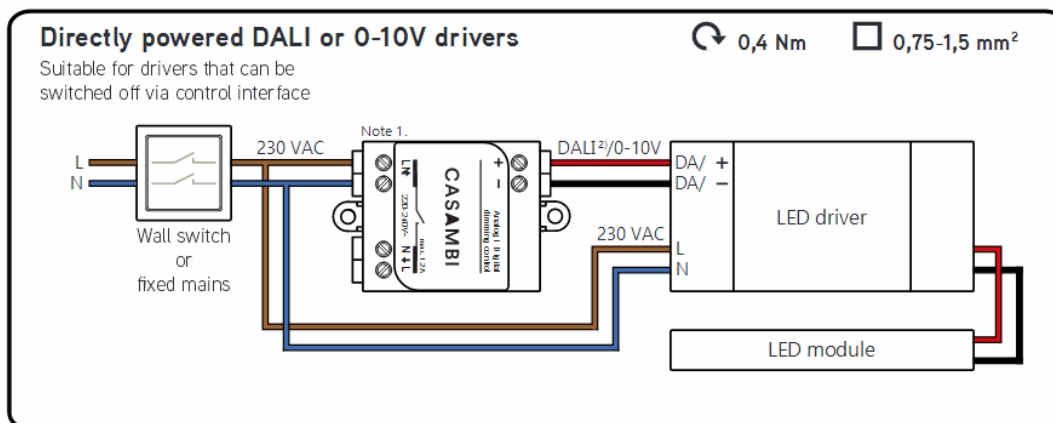

5

Bluetooth-os szabályozás fénycsöves, és LED-es lámpákhoz.

A TRIDONIC elektronikus előtétel és LED driverek DALI bemenetére kötve egy bluetooth-os vezérlő egységet (Casambi), lehetőség nyílik okostelefon vagy tablet segítségével szabályozni a helyiség világítását.

Felhasználóbarát

A rendszer intuitív. Nincs szükség új vezetékekre, kapcsolókra, eszközökre vagy hálózatokra. Csatlakoztassa a világítótestet, és párosítsa a telefont vagy a táblagépet. Nincs szükség szakemberre.