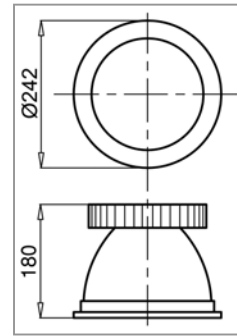

Méretek/Dimensions