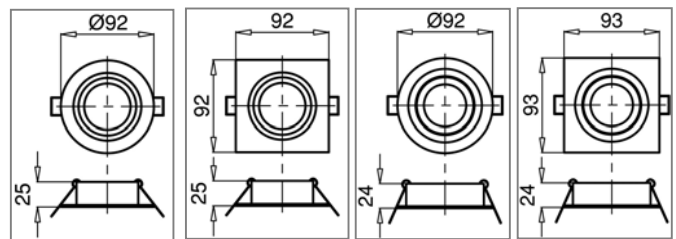

ALU-LED 10105AL/AL – 50105AL

ALU-LED 11105AB/AL – 51105AB/AL

A fényforrás nem tartozéka a lámpatestnek.  
Light sources not included.

Méreték/Dimensions

ALU-LED 10105AL/AL

ALU-LED 50105AL/AL

ALU-LED 11105AB/AL