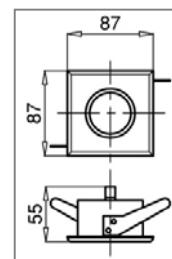

*For the 12V supplying, a halogen transformer is needed, which should be purchased separately.*

ÓZ IP 10105P

ÓZ IP 50105P

A fényforrás nem tartozéka a lámpatestnek.  
 Light sources not included.

**Méreték/Dimensions**

ÓZ IP 10105P

ÓZ IP 50105P

**Műszaki adatok/Technical Data**

12V	III	IP44					
Ø70mm	90mm	12	50	0.045			

**Kiegészítők/Accessories**

230V-os hálózathoz való csatlakoztatásra  
 for connecting to 230V mains

Típus/Type	Tömeg/Mass Mass (kg)	Termékkód Product Code
0950G GU10 foglalat sorkapoccsal lampholder with terminal block	0.18	1-10-99-0006

**Típusválaszték/Available Types**

\*A lámpatest a következő energiahatékonyságú égőkkel tud működni/This luminaire is compatible with bulbs of the following energy efficiency classes

Típus Type	Fényforrás/Light Source	Energiahatékonysági osztály* EEC*	Fej Cap	Méreték Dimensions (mm)	Tömeg Mass (kg)	Termékkód Product Code
ÓZ IP 10105P/W fehér/white		A...C	GU5.3	Ø83x55	0.24	1-10-13-0323
ÓZ IP 10105P/MC matt króm/brushed chrome	1 x max.50 W hidegtükrös halogénlámpa vagy LED 1 x max.50W dichroic mirror halogen lamp or LED	A...C	GU5.3	Ø83x55	0.24	1-10-13-0348
ÓZ IP 50105P/W fehér/white		A...C	GU5.3	87x87x55	0.24	1-10-13-0350