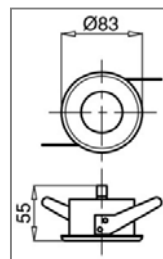

*For the 12V supplying, a halogen transformer is needed, which should be purchased separately.*

ÓZ IP 10105P

ÓZ IP 50105P

A fényforrás nem tartozéka a lámpatestnek.  
 Light sources not included.

**Méreték/Dimensions**

ÓZ IP 10105P

ÓZ IP 50105P

**Műszaki adatok/Technical Data**

12V	III	IP44					
Ø70mm	90mm	12	50	0.045			

**Kiegészítők/Accessories**

230V-os hálózathoz való csatlakoztatásra  
 for connecting to 230V mains

Típus/Type	Tömeg/Mass Mass (kg)	Termékkód Product Code
0950G GU10 foglalat sorkapoccsal lampholder with terminal block	0.18	1-10-99-0006

**Típusválaszték/Available Types**

\*A lámpatest a következő energiahatékonyságú égőkkel tud működni/This luminaire is compatible with bulbs of the following energy efficiency classes

Típus Type	Fényforrás/Light Source	Energiahatékonysági osztály* EEC*	Fej Cap	Méreték Dimensions (mm)	Tömeg Mass (kg)	Termékkód Product Code
ÓZ IP 10105P/W fehér/white		A...C	GU5.3	Ø83x55	0.24	1-10-13-0323
ÓZ IP 10105P/MC matt króm/brushed chrome	1 x max.50 W hidegtükrös halogénlámpa vagy LED 1 x max.50W dichroic mirror halogen lamp or LED	A...C	GU5.3	Ø83x55	0.24	1-10-13-0348
ÓZ IP 50105P/W fehér/white		A...C	GU5.3	87x87x55	0.24	1-10-13-0350