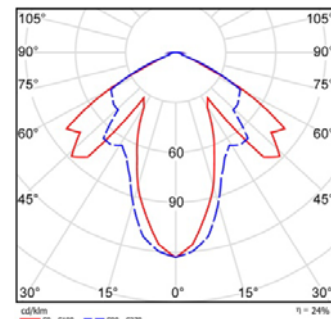

Típusválaszték/Available Types

*A lámpatest a következő energiahatékonyságú égőkkel tud működni/This luminaire is compatible with bulbs of the following energy efficiency classes

Típus Type	Fényforrás Light Source	Energiahatékonysági osztály* EEC*	Fej Cap (mm)	Méretetek Dimensions (kg)	Tömeg Mass	Termékkód Product Code
CAT DECOR 10226BF/MC/2	2x26W kompakt fénycső/CFLs	A	G24-q3	Ø230x120	1.87	1-12-11-0158
CAT DECOR 50226BF/MC/2	2x26W kompakt fénycső/CFLs	A	G24-q3	225x225x110	2.47	1-12-11-0159