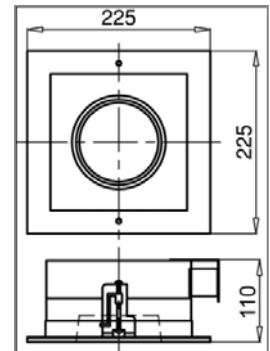

To make the mounting easier, the operating units are prepared for passing through wiring.

CAT DECOR 10226BF/MC/2

CAT DECOR 50226BF/MC/2

Méretetek/Dimensions

CAT DECOR 10226BF/MC/2

CAT DECOR 50226BF/MC/2

Működtető egység/Controlgear

Típus Type	Fényforrás Light Source	Energiahatékonysági osztály* EEC*	Fej Cap (mm)	Méretetek Dimensions (kg)	Tömeg Mass	Termékkód Product Code
CAT DECOR 10226BF/MC/2	2x26W kompakt fénycső/CFLs	A	G24-q3	Ø230x120	1.87	1-12-11-0158
CAT DECOR 50226BF/MC/2	2x26W kompakt fénycső/CFLs	A	G24-q3	225x225x110	2.47	1-12-11-0159