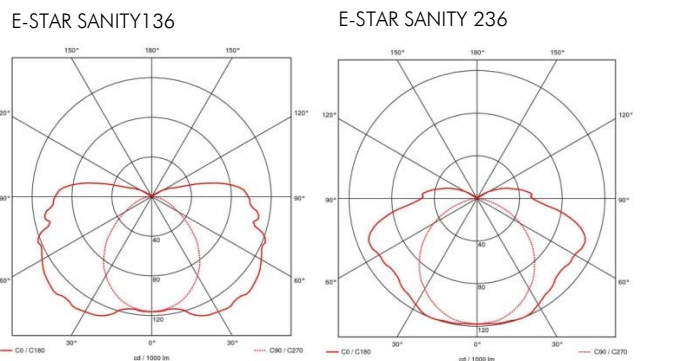

Méretek/Dimensions

Műszaki adatok/Technical Data

Fényeloszlás/Luminous Intensity Distribution

Típusválaszték/Available Types

\*A lámpatest a következő energiahatékonysági osztályokból tud működni/This luminaire is compatible with bulbs of the following energy classes

Típus Type	Fényforrás Light Source	Energiahatékonysági osztály* EEC*	Fej Cap	Méret Dimensions (mm)			Tömeg Mass (kg)	Termékkód Product Code
				A x B x C	D	E		
E-STAR SANITY 136	1x36W T8 fénycső/LFLs	A	G13	1270x90x90	900	75	2.0	1-25-14-0735
E-STAR SANITY 158	1x58W T8 fénycső/LFLs	A	G13	1570x90x90	1200	75	2.7	1-25-14-0737
E-STAR SANITY 236	2x36W T8 fénycső/LFLs	A	G13	1270x140x90	900	75	3.2	1-25-14-0736
E-STAR SANITY 258	2x58W T8 fénycső/LFLs	A	G13	1570x140x90	1200	75	4.4	1-25-14-0738