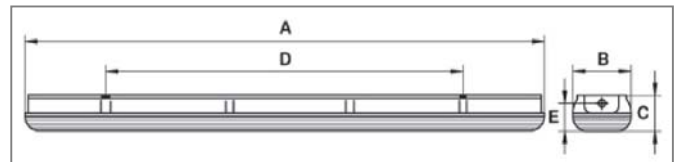

Méretek/Dimensions