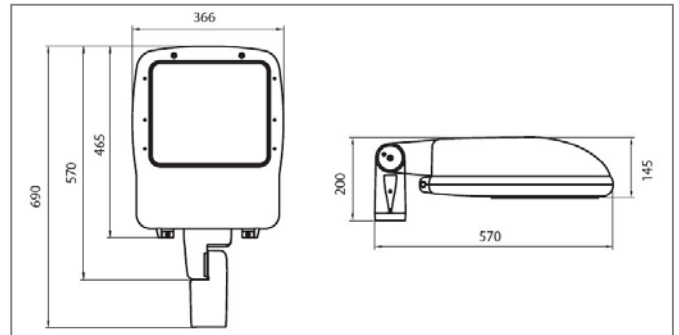

Méretetek/Dimensions