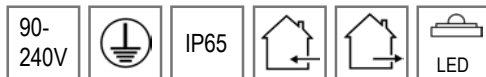

Műszaki adatok/Technical Data

Típusválaszték/Available Types

*A lámpatest a következő energiahatékonyaságú égőkkel tud működni (l. a táblázatot) / This luminaire is compatible with bulbs of the energy classes (see table below)

*A lámpatest beépített LED lámpákat tartalmaz. A lámpák nem cserélhetők a lámpatestben.

This luminaire contains built-in LED lamps. The lamps cannot be changed in the luminaire..

Típus Type	Fényforrás Light Source	Energiahatékony- sági osztály* EEC*	Ház színe Body Colour	IP	Méret Dimensions (mm) A x B x C	Termékkód Product Code
VT-4710 (5351)	10W/90-240V 3,000K 800lm 120° CRI > 80	A	szürke/grey	IP65	115x87x85	1-29-17-0046
VT-4710 (5350)	10W/90-240V 6,000K 800lm 120° CRI > 80	A	szürke/grey	IP65	115x87x85	1-29-17-0043
VT-4710 (5352)	10W/90-240V 6,000K 800lm 120° CRI > 80	A	fekete/black	IP65	115x87x85	1-29-17-0076
VT-4720 (5362)	20W/90-240V 3,000K 1,600lm 120° CRI > 80	A	szürke/grey	IP65	180x154x110	1-29-17-0073
VT-4720 (5357)	20W/90-240V 3,000K 1,600lm 120° CRI > 80	A	fekete/black	IP65	180x154x110	1-29-17-0037
VT-4720 (5364)	20W/90-240V 6,000K 1,600lm 120° CRI > 80	A	szürke/grey	IP65	180x154x110	1-29-17-0082
VT-4720 (5356)	20W/90-240V 6,000K 1,600lm 120° CRI > 80	A	fekete/black	IP65	180x154x110	1-29-17-0042
VT-4020 (5274)	20W/220V kék/blue 1800lm 120°	A	szürke/grey	IP65	115x85x85	1-29-17-0062
VT-4730 (5363)	30W/90-240V 3,000K 2,400lm 120° CRI > 80	A	szürke/grey	IP65	228x205x135	1-29-17-0074
VT-4730 (5359)	30W/90-240V 3,000K 2,400lm 120° CRI > 80	A	fekete/black	IP65	228x205x135	1-29-17-0047
VT-4730 (5373)	30W/90-240V 6,000K 2,400lm 120° CRI > 80	A	szürke/grey	IP65	228x205x135	1-29-17-0083
VT-4730 (5358)	30W/90-240V 6,000K 2,400lm 120° CRI > 80	A	fekete/black	IP65	228x205x135	1-29-17-0038
VT-4750 (5361)	50W/90-240V 3,000K 3,900lm 120° CRI > 80	A	szürke/grey	IP65	286x236x145	1-29-17-0063
VT-4750 (5324)	50W/90-240V 3,000K 3,900lm 120° CRI > 80	A	fekete/black	IP65	286x236x145	1-29-17-0048
VT-4750 (5360)	50W/90-240V 6,000K 3,900lm 120° CRI > 80	A	szürke/grey	IP65	286x236x145	1-29-17-0078
VT-4750 (5323)	50W/90-240V 6,000K 3,900lm 120° CRI > 80	A	fekete/black	IP65	286x236x145	1-29-17-0044