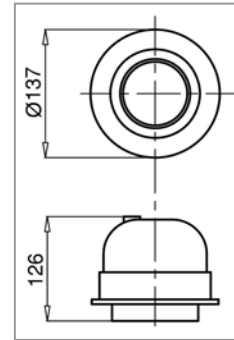

LED DISPLAY 1118H/W/C

Álmennyezetbe süllyeszthető, állítható LED-es lámpatest elsősorban kiemelő világításra. Tartalmazza a LED-panel működtetésére alkalmas, nem szabályozható konvertert is.

Anyaga: szürkére festett alumínium

Adjustable recessed LED luminaire mainly for accent lighting. Supplied with non-dimmable LED driver.

Material: gray painted aluminum.

Light source: 1x18W LED panel; CCT: 4,000K, light output: 1,300 lm, beam angle: 35°, light efficiency: 72lm/W, CRI: 85, life: 50,000 hours.

Driver: output data: 16-20W, 35-45V DC, 450mA; power factor $\geq 0,90$.

Méretetek/Dimensions

Műszaki adatok/Technical Data

Típusválaszték/Available Types

*A lámpatest a következő energiahatékonyságú égőkkel tud működni/This luminaire is compatible with bulbs of the following energy efficiency classes

A lámpatest beépített LED lámpákat tartalmaz. A lámpák nem cserélhetők a lámpatestben.

This luminaire contains built-in LED lamps. The lamps cannot be changed in the luminaire.

Típus Type	Fényforrás Light Source	Energiahatékonysági osztály* EEC*	Fényáram Luminous Flux	Méretetek Dimensions ØxH (mm)	Termékkód Product Code
1118H/W/C	1x18W / 4,000K LED panel	A	1,300 lm	137x126	1-14-11-0004