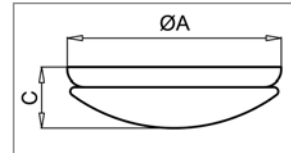

Méretek/Dimensions