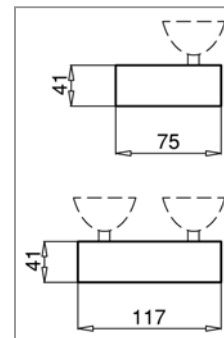

6020/AL

6022/AL

Méretek/Dimensions

Műszaki adatok/Technical Data

Típusválaszték/Available Types

*A lámpatest a következő energiahatékonyságú égőkkel tud működni/This luminaire is compatible with bulbs of the following energy efficiency classes

Típus Type	Fényforrás Light Source	Energiahatékonysági osztály* EEC*	Fej Cap	Méret Dimensions A x B x C (mm)	Termékkód Product Code
6020/AL	1 x max.50 W hidegtükrös halogénlámpa vagy LED 1 x max.50W dichroic mirror halogen lamp or LED	A...C	GU10	75x41x41	1-25-12-0567
6022/AL	1 x max.50 W hidegtükrös halogénlámpa vagy LED 1 x max.50W dichroic mirror halogen lamp or LED	A...C	GU10	117x41x41	1-25-12-0568