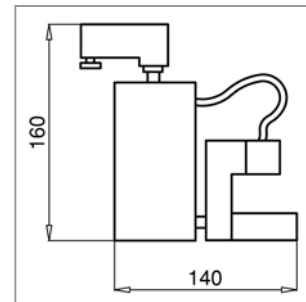

LED TRACK FIX 65019T/G

A LED TRACK FIX 65019T/G sínre szerelhető lámpatest elsősorban kiemelő világításra alkalmas.

**Anyaga:** szürkére festett fröccsöntött alumínium

**Fényforrás:** GU10 fejű reflektorburás halogén- vagy retrofit LED-lámpa.

Méretek/Dimensions

Műszaki adatok/Technical Data

Típusválaszték/Available Types

\*A lámpatest a következő energiahatékonyságú égőkkel tud működni/This luminaire is compatible with bulbs of the following energy efficiency classes

Típus Type	Fényforrás Light Source	Energiahatékonysági osztály* EEC*	Fej Cap	Méret Dimensions A x B (mm)	Termékkód Product Code
65019T/G	1 x max.50 W hidegtükrös halogénlámpa vagy LED 1 x max.50W dichroic mirror halogen lamp or LED	A...C	GU10	140x160	1-21-18-0066