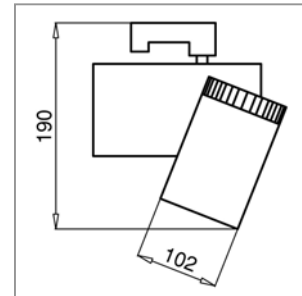

**Material:** gray painted die-cast aluminum.

**Light source:** LED panel with 3,000K warm white colour temperature, 1,960lm and 38° beam angle.

Méretek/Dimensions

Műszaki adatok/Technical Data

Típusválaszték/Available Types

*This luminaire contains built-in LED lamps. The lamps cannot be changed in the luminaire.*

Típus Type	Fényforrás Light Source	Energiahatékonysági osztály* EEC*	Fényáram Luminous Flux	Méret Dimensions ØxB (mm)	Termékkód Product Code
65226T/W/W	1x26W / 3,000K LED panel	A	1,960 lm	102x190	1-21-21-0015