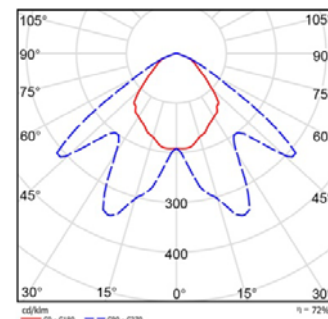

Méretetek /Dimensions

Műszaki adatok/Technical Data

Fényeloszlás /Luminous Intensity Distribution

Típusválaszték/Available Types

*A lámpatest a következő energiahatékonyságú égőkkel tud működni/This luminaire is compatible with bulbs of the following energy efficiency classes /E = elektronikus előtéttel szerelt típus/equipped with electronic ballast