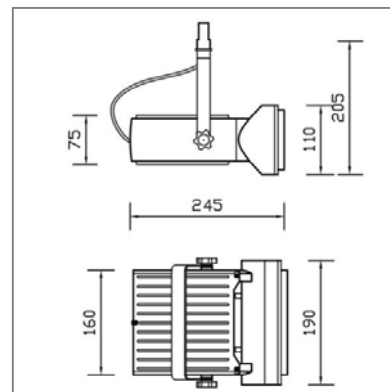

Az alumínium ötvözetből préselt házba szerelt, szimmetrikus, vályús parabolatükörrel rendelkező lámpatest billenthető és forgatható, ezáltal az igényelt megvilágítási hatás könnyen megvalósítható. A háromfázisú sínes adapterrel szerelt lámpatesthez a Nordic Aluminium cég sínjeit ajánljuk, amelyekhez a kiegészítő elemek széles választéka is kapható.

Méretetek /Dimensions

Műszaki adatok/Technical Data

Fényeloszlás /Luminous Intensity Distribution

Típusválaszték/Available Types

*A lámpatest a következő energiahatékonyságú égőkkel tud működni/This luminaire is compatible with bulbs of the following energy efficiency classes /E = elektronikus előtéttel szerelt típus/equipped with electronic ballast

Típus Type	Fényforrás Light Source	Energiahatékonysági osztály* EEC*	Fej Cap	Méretetek Dimensions (mm)	Tömeg Mass (kg)	Termékkód Product Code
CANTO 3/70E adapter	1x70W fémhalogénlámpa/MH lamp	A+ A	Rx7s	245x190x110	2.7	1-21-20-0014
CANTO 3/150E adapter	1x150W fémhalogénlámpa/MH lamp	A+ A	Rx7s	245x190x110	2.8	1-21-20-0015