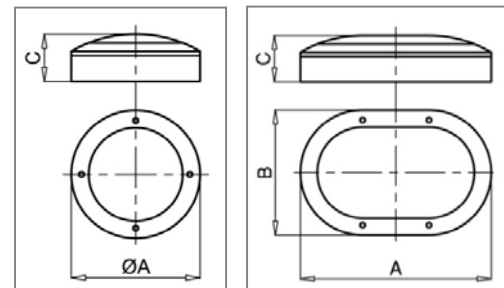

The bodies are made from aluminium casting covered by different shape aluminium casting frames and sandblasted opal glasses.

Due to their high protection class (IP54), these luminaires can be used not only for indoor, but also outdoor orientation lights, as well.

WALL 67104

WALL 67108

WALL 67204

WALL 67204B

WALL 67208

WALL 67208B

Műszaki adatok/Technical Data

G9	10	20	0.041	WALL 67104, 67108
----	----	----	-------	-------------------

Méretetek/Dimensions

Típusválaszték/Available Types

*A lámpatest a következő energiahatékonyságú égőkhöz tud működni/This luminaire is compatible with bulbs of the following energy efficiency classes

Típus Type	Fényforrás Light Source	Energiahatékonysági osztály* EEC*	Fej Cap	Méretetek Dimensions (mm) A x B x C	Tömeg Mass (kg)	Termékkód Product Code
WALL 67104/G	1x40W halogénlámpa/halogen lamp	D	G9	Ø148x55	0.5	1-25-12-0543
WALL 67108/G	1x40W halogénlámpa/halogen lamp	D	G9	Ø148x63	0.5	1-25-12-0545
WALL 67204/G	1x20W becsavarható kompakt fénycső/screw-in CFL	A	E27	Ø265x88	2.3	1-25-10-1463
WALL 67204B/G	2x20W becsavarható kompakt fénycső/screw-in CFLs	A	E27	273x181x80	1.7	1-25-10-1464
WALL 67208/G	1x20W becsavarható kompakt fénycső/screw-in CFL	A	E27	218x218x78	1.75	1-25-10-1465
WALL 67208B/G	2x20W becsavarható kompakt fénycső/screw-in CFL s	A	E27	275x180x80	1.7	1-25-10-1466