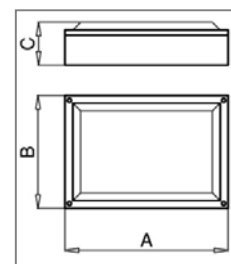

WALL 67104

WALL 67108

WALL 67204

WALL 67204B

WALL 67208

WALL 67208B

Műszaki adatok/Technical Data

G9	10	20	0.041	WALL 67104, 67108
----	----	----	-------	-------------------

Méretetek/Dimensions

Típusválaszték/Available Types

*A lámpatest a következő energiahatékonyságú égőkhöz tud működni/This luminaire is compatible with bulbs of the following energy efficiency classes

Típus Type	Fényforrás Light Source	Energiahatékonysági osztály* EEC*	Fej Cap	Méretetek Dimensions (mm) A x B x C	Tömeg Mass (kg)	Termékkód Product Code
WALL 67104/G	1x40W halogénlámpa/halogen lamp	D	G9	Ø148x55	0.5	1-25-12-0543
WALL 67108/G	1x40W halogénlámpa/halogen lamp	D	G9	Ø148x63	0.5	1-25-12-0545
WALL 67204/G	1x20W becsavarható kompakt fénycső/screw-in CFL	A	E27	Ø265x88	2.3	1-25-10-1463
WALL 67204B/G	2x20W becsavarható kompakt fénycső/screw-in CFLs	A	E27	273x181x80	1.7	1-25-10-1464
WALL 67208/G	1x20W becsavarható kompakt fénycső/screw-in CFL	A	E27	218x218x78	1.75	1-25-10-1465
WALL 67208B/G	2x20W becsavarható kompakt fénycső/screw-in CFL s	A	E27	275x180x80	1.7	1-25-10-1466