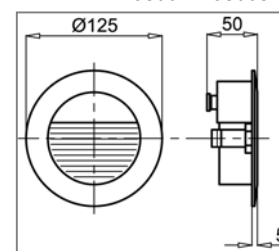

WALL-LED 68022, 68024, 68012, 68016

Méretetek/Dimensions

WALL-LED 68002 – 68003

WALL-LED 68022

Típusválaszték/Available Types

*A lámpatest a következő energiahatékonyságú égőkkel tud működni/This luminaire is compatible with bulbs of the following energy efficiency classes

A lámpatest beépített LED lámpákat tartalmaz. A lámpák nem cserélhetők a lámpatestben.

This luminaire contains built-in LED lamps. The lamps cannot be changed in the luminaire.

Típus Type	Fényforrás Light Source	Energiahatékonysági osztály* EEC*	Méretetek Dimensions A x B x C (mm)	Tömeg Mass (kg)	Termékkód Product Code
WALL-LED 68002/D	12x0.2W fehér LED/white LEDs	A	109x45x58	0.325	1-15-16-0005
WALL-LED 68003/D	16x0.2W fehér LED/white LEDs	A	170x70x62	0.72	1-15-16-0017
WALL-LED 68012/G/D	14x0.2W fehér LED/white LEDs	A	137x95x50	0.57	1-15-16-0006
WALL-LED 68016/G/D	14x0.2W fehér LED/white LEDs	A	185x137x50	0.75	1-15-16-0018
WALL-LED 68022/G/D	14x0.2W fehér LED/white LEDs	A	Ø125x50	0.4	1-15-16-0007
WALL-LED 68024/G/D	14x0.2W fehér LED/white LEDs	A	125x125x50	0.4	1-15-16-0008