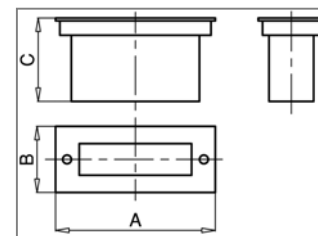

Méretetek/Dimensions

WALL-LED 68002 – 68003