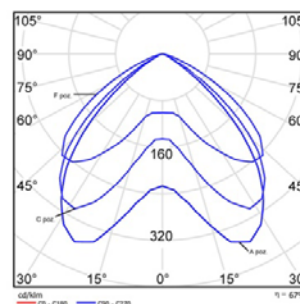

Fényeloszlás/Luminous Intensity Distribution

YES SHOW 425