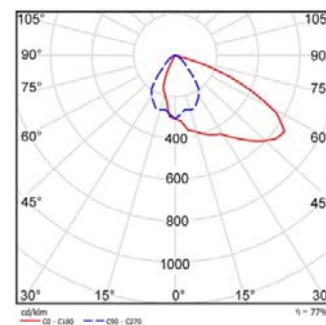

Méreték/Dimensions

Műszaki adatok/Technical Data

230V		IP65	
15.7	4	0.040	ZUZANA 70
18.8	4	0.040	ZUZANA 150

Fényeloszlás/Luminous Intensity Distribution

Típusválaszték/Available Types

*A lámpatest a következő energiahatékonyságú égőekkel tud működni/This luminaire is compatible with bulbs of the following energy efficiency classes