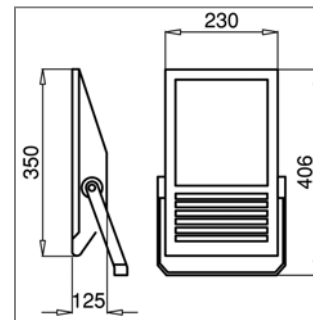

The gear box of these compact luminaires is made from die-cast aluminium. The high heat-resistance inductive ballasts equipped with thermal protection can be found in the gear box.

The luminaires can be mounted with a galvanized steel holding bracket, which makes possible the light beam to be directed properly. The body is covered with a toughened safety glass plate. The aluminium refractor features asymmetrical light distribution.

Méreték/Dimensions

Műszaki adatok/Technical Data

230V		IP65	
15.7	4	0.040	ZUZANA 70
18.8	4	0.040	ZUZANA 150

Fényeloszlás/Luminous Intensity Distribution

Típusválaszték/Available Types

*A lámpatest a következő energiahatékonyságú égőekkel tud működni/This luminaire is compatible with bulbs of the following energy efficiency classes

**tartókengyellel együtt mérve/measured with holding bracket together

Típus Type	Fényforrás Light Source	Energiahatékonysági osztály* EEC*	Fej Cap	Méreték Dimensions (mm)	Tömeg Mass (kg)	Termékkód Product Code
ZUZANA 70	1x70W fémhalogénlámpa/MH lamp	A+ A	Rx7s	406**x230x125	3.76	1-29-15-0093
ZUZANA 150	1x150W fémhalogénlámpa/MH lamp	A+ A	Rx7s	406**x230x125	4.53	1-29-15-0094