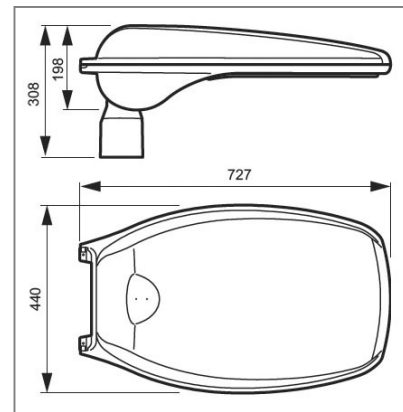

AB1 optikájuk olyan úttestekhez alkalmas, amelyek szélesebbek a felszerelési magasság 0,85-szeresénél.

A lámpatest, a fedél és az állítható felszerelő adapter présöntött alumíniumból készül, ezüst színű poliészter porfestékkel bevonva.

A tömítések anyaga öregedésgátlót tartalmazó gumi, az előtétlap 4mm vastag, átlátszó, edzett üveg.

A békazár anyaga rozsdamentes acél.

On Ø46...76mm pole top or bracket mounted street lighting modular luminaires. Supplied with appropriate converter for the operating of LED panels.

Their AB1 optic is suitable for carriageways with a width greater than 0.85 times the height of installation.

Luminaire body, cover and the adjustable pole mounting system are made from die-cast aluminium, coated by silver-coloured polyester powder.

The material of gaskets is anti-aging rubber and the cover glass is made of 4mm thick extra-clear tempered glass.

The material of the closure clip is stainless steel.

Méretetek/Dimensions

Fényeloszlás/Luminous Intensity Distribution